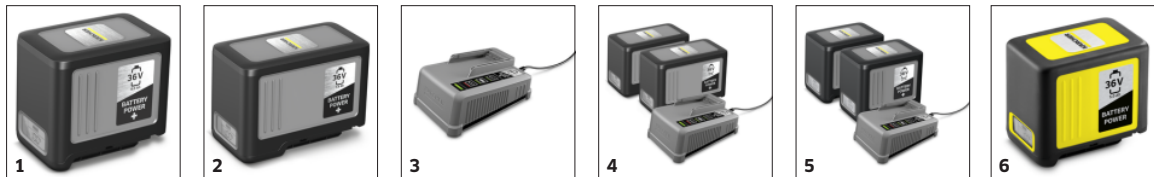

AKCESORIA LBB 1060/36 BP PACK 1.042-510.0

		Numer katalogowy	Opis	
AKUMULATORY				
Akumulator Battery Power+ 36/60	1	2.042-022.0	Litowo-jonowy akumulator o dużej mocy Battery Power+ 36 V, pojemność 6,0 Ah zapewniająca długi czas działania. Zawiera innowacyjną technologię kontroli w czasie rzeczywistym za pomocą wyświetlacza LCD oraz monitorowanie napięcia.	■
Akumulator Battery Power+ 36/75	2	2.445-043.0	Pojemność 7,5 Ah gwarantuje długi czas działania na akumulatorze litowo-jonowym Battery Power+ 36 V. Bardzo duża moc plus technologia kontroli w czasie rzeczywistym za pomocą wyświetlacza LCD oraz zabezpieczenie nadprądowe.	□
ŁADOWARKI				
Szybka ładowarka Battery Power+ 36/60	3	2.445-045.0	Ładuj wszystkie akumulatory litowo-jonowe 36 V Kärcher Power oraz Kärcher Power+ za pomocą prądu ładującego maks. 6 A: Szybka ładowarka ze wskaźnikiem stanu pracy LED. Łatwy montaż naścienny.	■
ZESTAW: ŁADOWARKA + BATERIA				
Zestaw startowy Battery Power+ 36/75	4	2.445-070.0	Zestaw startowy Battery Power+ 36/75 z 2 akumulatorami 36-V/7,5-Ah oraz szybką ładowarką 36-V do urządzeń z platformy bateryjnej 36 V Kärcher Battery Power oraz Kärcher Battery Power+.	□
Zestaw startowy Battery Power+ 36/60	5	2.445-071.0	Zestaw startowy Kärcher Battery Power+ 36/60 do wszystkich urządzeń z platformy bateryjnej Kärcher 36 V Battery Power+. Zakres dostawy: 2x akumulatory 36 V/6,0 Ah oraz kompatybilna szybka ładowarka 36 V.	□
AKUMULATORY				
Bateria 36 V / 5.0 Ah	6	2.445-031.0	36 V / 5,0 Ah litowo-jonowa bateria z wyświetlaczem LCD pokazującym stan naładowania. Kompatybilna ze wszystkimi urządzeniami Kärcher z 36 V platformą bateryjną.	□

■ Objęte dostawą. □ Dostępne akcesoria.