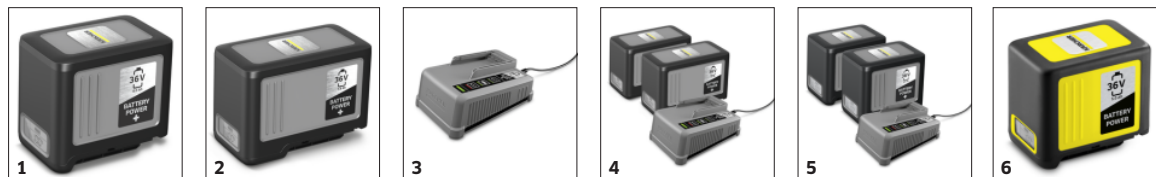

AKCESORIA LBB 1060/36 BP PACK 1.042-510.0

		Numer katalogowy	Opis	
AKUMULATORY				
Akumulator Battery Power+ 36/60	1	2.042-022.0	Litowo-jonowy akumulator o dużej mocy Battery Power+ 36 V, pojemność 6,0 Ah zapewniająca długi czas działania. Zawiera innowacyjną technologię kontroli w czasie rzeczywistym za pomocą wyświetlacza LCD oraz monitorowanie napięcia.	■
Akumulator Battery Power+ 36/75	2	2.445-043.0	Pojemność 7,5 Ah gwarantuje długi czas działania na akumulatorze litowo-jonowym Battery Power+ 36 V. Bardzo duża moc plus technologia kontroli w czasie rzeczywistym za pomocą wyświetlacza LCD oraz zabezpieczenie nadprądowe.	□
ŁADOWARKI				
Szybka ładowarka Battery Power+ 36/60	3	2.445-045.0	Ładuj wszystkie akumulatory litowo-jonowe 36 V Kärcher Power oraz Kärcher Power+ za pomocą prądu ładującego maks. 6 A: Szybka ładowarka ze wskaźnikiem stanu pracy LED. Łatwy montaż naścienny.	■
ZESTAW: ŁADOWARKA + BATERIA				
Zestaw startowy Battery Power+ 36/75	4	2.445-070.0	Zestaw startowy Battery Power+ 36/75 z 2 akumulatorami 36-V/7,5-Ah oraz szybką ładowarką 36-V do urządzeń z platformy bateryjnej 36 V Kärcher Battery Power oraz Kärcher Battery Power+.	□
Zestaw startowy Battery Power+ 36/60	5	2.445-071.0	Zestaw startowy Kärcher Battery Power+ 36/60 do wszystkich urządzeń z platformy bateryjnej Kärcher 36 V Battery Power+. Zakres dostawy: 2x akumulatory 36 V/6,0 Ah oraz kompatybilna szybka ładowarka 36 V.	□
AKUMULATORY				
Bateria 36 V / 5.0 Ah	6	2.445-031.0	36 V / 5,0 Ah litowo-jonowa bateria z wyświetlaczem LCD pokazującym stan naładowania. Kompatybilna ze wszystkimi urządzeniami Kärcher z 36 V platformą baterijną.	□

■ Objęte dostawą. □ Dostępne akcesoria.