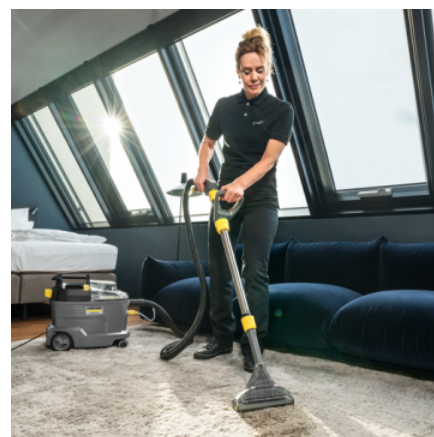

Wyposażenie standardowe

- Zintegrowany schowek na akcesoria do tapicerki/ssawkę szczelinową
- Zintegrowany schowek na akcesoria do ssawy podłogowej

Doskonała wydajność czyszczenia

- Perfekcyjne czyszczenie powierzchni tekstylnych i dywanów.
- Czyszczone powierzchnie szybko schną dzięki doskonałej wydajności odsysania.
- Doskonały rezultat czyszczenia z widocznym efektem przed i po.