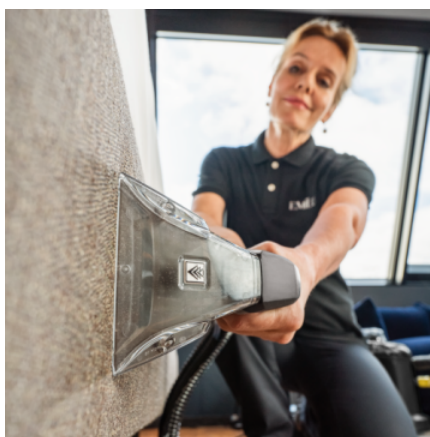

Doskonała wydajność czyszczenia

- Doskonałe czyszczenie powierzchni tekstylnych.
- Czyszczone powierzchnie szybko schną dzięki doskonałej wydajności odsysania.
- Doskonały rezultat czyszczenia z widocznym efektem przed i po.