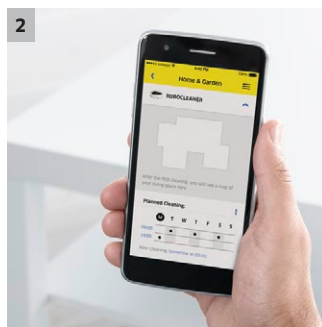

3 Innowacyjny system czujników

- Czujniki podczerwieni i czujniki zapobiegające upadkowi ze schodów.
- RC 3 rozpoznaje i omija przeszkody.