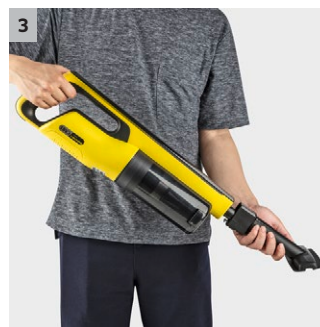

## VC 4s Bezprzewodowy Plus

Bezprzewodowa elastyczność, wszechstronne zastosowanie i czas pracy do godziny: Bezprzewodowy odkurzacz VC 4s Plus 2w1 robi wrażenie, gdyż zapewnia doskonałą wydajność czyszczenia w całym domu.

### 1 Łatwa i wygodna obsługa.

- Smukły kształt i idealne rozłożenie wagi umożliwiają sprzątanie bez najmniejszego wysiłku.
- Przełącznik i podwójny uchwyt zwiększające ergonomię pracy - zarówno jako odkurzacza ręcznego jak i podłogowego.