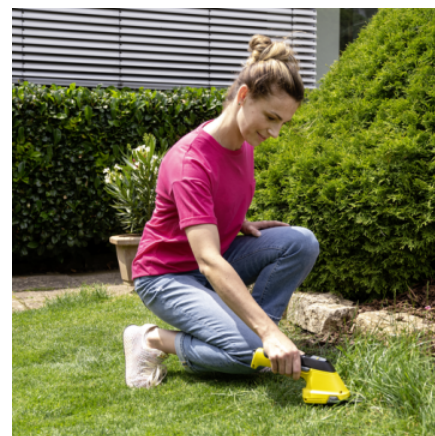

Ergonomiczny uchwyt

- Wygodny chwyt nawet podczas dłuższych prac.