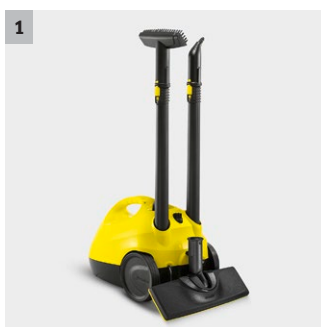

SC 2 EasyFix

Parownica SC 2 charakteryzuje się szerokim wachlarzem zastosowań. Gorąca para pod wysokim ciśnieniem skutecznie odpaja zabrudzenia i zabija większość drobnoustrojów.

1 Akcesoria do parownicy można przechowywać na urządzeniu.

- Wygodne przechowywanie akcesoriów i dyszy podłogowej na urządzeniu podczas przerw w pracy.

2 Zestaw do czyszczenia podłóg EasyFix z nowym systemem mocowania pada za pomocą rzepa.

- Optymalne rezultaty czyszczenia na wszystkich rodzajach podłóg twardych dzięki wydajnej technologii lameli.
- Zmiana pada z mikrofibry bez kontaktu z brudem. Łatwe mocowanie pada na dyszy dzięki rzepowi.