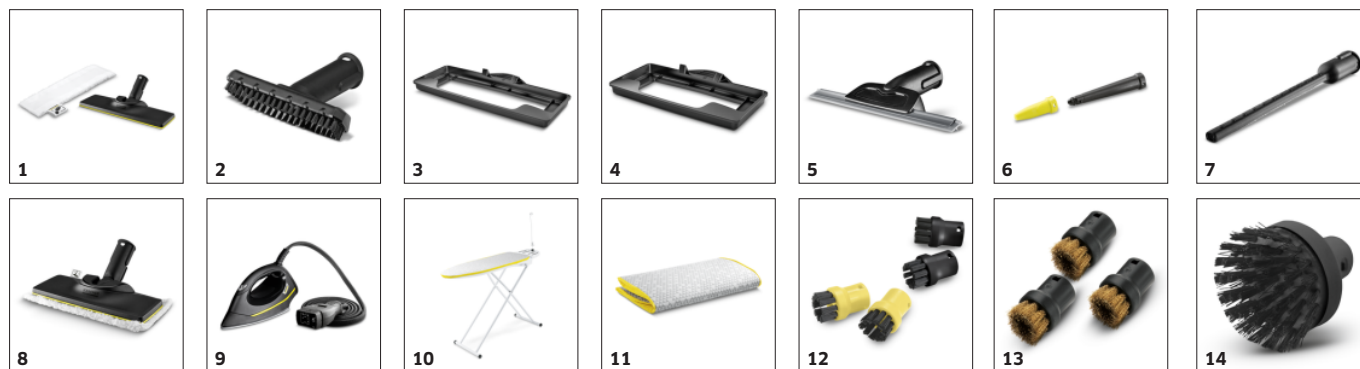

AKCESORIA SC 5 EASYFIX - ZESTAW Z ŻELAZKIEM

1.512-536.0

		Numer katalogowy	Opis	
PAROWNICA / ODKURZACZ PAROWY / STANOWISKO DO PRASOWANIA				
Dysze				
Zestaw do podłóg EasyFix	1	2.863-267.0	Zestaw zawiera dyszę podłogową EasyFix i ściereczkę do podłóg z mikrofibry. Ściereczka jest mocowana do dyszy za pomocą rzepów. Szerokość dyszy 314 mm.	■
Dysza ręczna	2	2.884-280.0	Dysza ręczna ze szczecinią do czyszczenia niewielkich powierzchni np. kabiny prysznicowe, płytki ścienne itp. Przeznaczona do pracy z lub bez powłoczki z mikrofibry.	■
Nakładka na dyszę do odświeżania dywanów	3	2.863-269.0	Nakładka na dyszę podłogową EasyFix umożliwia odświeżanie dywanów i wykładzin tekstylnych.	□
Mini nakładka do odświeżania dywanów	4	2.863-298.0	Mini nakładka na dyszę podłogową EasyFix umożliwia odświeżanie dywanów i wykładzin tekstylnych.	□
Dysza do czyszczenia okien	5	2.863-025.0	Dysza do okien dokładnie czyści szkło, okna oraz lustra przy użyciu parownicy.	□
Dysza power z przedłużką	6	2.863-263.0	Dysza power zwiększa skuteczność odspajania brudu, dlatego doskonale nadaje się do usuwania uporczywych zabrudzeń. Przedłużka ułatwia dotarcie strumienia pary do kątów, szczelin i zagłębień.	□
Dysza do tekstyliów	7	2.863-233.0	Odświeża tkaniny, usuwa przykre zapachy, zmechacenia i wygładza zagniecenia. Doskonale nadaje się do garniturów, garsonek i innych ubrań, których nie należy prasować za pomocą żelazka.	□
Zestaw do podłóg EasyFix Mini	8	2.863-280.0	Zestaw zawiera dyszę podłogową EasyFix i ściereczkę do podłóg z mikrofibry. Ściereczka jest mocowana do dyszy za pomocą rzepów. Szerokość dyszy 243 mm.	□
Akcesoria do prasowania				
Żelazko parowe EasyFinish	9	2.863-310.0	Wygodne prasowanie: Wysokiej jakości żelazko parowe EasyFinish z optymalnym stałym ustawieniem temperatury i lekką stopą z powłoką ceramiczną. Atrakcyjny czarny design.	■
AB 1000 - deska do prasowania	10	2.884-933.0	Deska do prasowania z funkcją nadmuchu, odsysania pary i 6 stopniową regulacją wysokości.	□
Powłoka na deskę do prasowania	11	2.884-969.0	Bawełniana powłoka na deskę do prasowania z piankową podszewką gwarantuje gładką powierzchnię do prasowania i lepsze przenikanie pary. Zapewnia doskonałe rezultaty prasowania.	□
Zestawy szczotek				
Zestaw okrągłych szczotek	12	2.863-264.0	Zestaw okrągłych szczotek: dwóch czarnych i dwóch żółtych do stosowania w różnych obszarach. Doskonale czyszczą drobne elementy takie jak armatura czy fugi.	□
Zestaw szczotek z mosiężną szczecinią	13	2.863-061.0	Zestaw szczotek okrągłych z mosiężną szczecinią do usuwania uporczywych, zaschniętych zabrudzeń. Doskonale do niewrażliwych powierzchni.	□
Okrągła szczotka - duża	14	2.863-022.0	Dzięki dużej, okrągłej szczotce wyczyścisz większą powierzchnię w krótszym czasie. Pasuje do dyszy do detali / parownicy od 2012 roku.	□

■ Objęte dostawą. □ Dostępne akcesoria. ○ Bez szkodliwych rozpuszczalników.