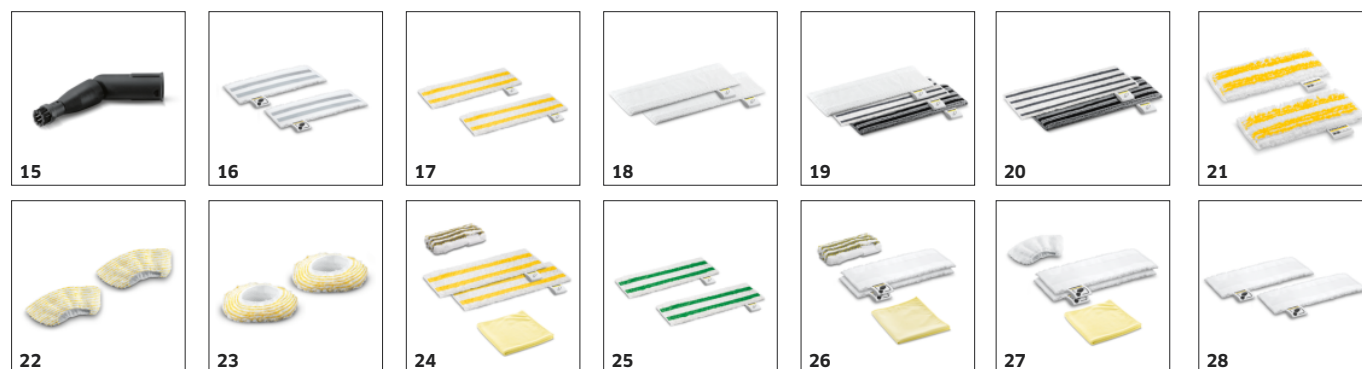

AKCESORIA SC 4 EASYFIX 1.512-630.0

		Numer katalogowy	Opis	
PAROWNICA / ODKURZACZ PAROWY / STANOWISKO DO PRASOWANIA				
Zestawy szczotek				
Parowa szczotka Turbo	15	2.863-159.0	Parowa szczotka Turbo ogranicza czas czyszczenia o połowę. Dzięki jej silnemu działaniu nie ma potrzeby szorowania. Umożliwia oszczędność czasu.	☐
Zestawy ściereczek				
Szorstkie ściereczki podłogowe z mikrofibry do dyszy EasyFix	16	2.863-309.0	Do usuwania trudnych zabrudzeń. Dwie miękkie, wysoce chłonne ściereczki do podłóg. Wykonane z mikrofibry i mocowane do dysz EasyFix za pomocą rzepów.	☐
Zestaw uniwersalnych ściereczek podłogowych EasyFix	17	2.863-339.0	Uniwersalne ściereczki do czyszczenia posadzek wykonane z wysokiej jakości delikatnych włókien idealnie nadają się do usuwania uporczywych zanieczyszczeń za pomocą parownicy.	☐
Zestaw ściereczek do posadzek delikatnych Sensitive EasyFix	18	2.863-340.0	Zestaw ściereczek do posadzek delikatnych Sensitive EasyFix z dwiema wysokiej jakości, miękkimi ściereczkami do posadzek.	☐
Zestaw wszechstronnych ściereczek podłogowych EasyFix	19	2.863-341.0	Zestaw wszechstronnych ściereczek do czyszczenia posadzek EasyFix. Do różnych zanieczyszczeń i posadzek. Od delikatnych, szczelnych posadzek po uporczywe zanieczyszczenia na płytkach.	☐
Zestaw ściereczek podłogowych Power EasyFix	20	2.863-342.0	Dwie ściereczki do dokładnego i higienicznego czyszczenia posadzek twardych ze średnich i uporczywych zanieczyszczeń.	☐
Zestaw nakładek do elastycznej ssawki ręcznej	21	2.863-343.0	Nakładki do elastycznej ssawki ręcznej są wykonane z mikrofibry klasy premium – do odspajania i usuwania jeszcze większej ilości zabrudzeń. System mocowania na rzep ułatwia wymianę nakładki bez konieczności kontaktu z zabrudzeniem.	☐
Zestaw powłoczek z mikrofibry	22	2.863-344.0	Zestaw zawierający dwie powłoczki z mikrofibry na dyszę ręczną. Powłoczki wykonane są z najwyższej jakości mikrofibry.	☐
Zestaw okrągłych nakładek na dużą, okrągłą szczotkę	23	2.863-345.0	Dwie wysokiej jakości nakładki z mikrofibry na dużą okrągłą szczotkę zapewniają lepsze usuwanie zanieczyszczeń i oślniewające efekty przy użyciu dużej okrągłej szczotki.	☐
Zestaw startowy ściereczek do czyszczenia parowego	24	2.863-346.0	Wysokiej jakości startowy zestaw ściereczek do czyszczenia parowego zawiera dwie uniwersalne ściereczki do czyszczenia posadzek, nakładkę ścierną do dyszy ręcznej i ściereczkę do polerowania.	☐
Zestaw uniwersalnych ściereczek podłogowych Re!Fibe	25	2.863-379.0	Ściereczki do czyszczenia podłóg Re!Fibe, wykonane w 100% z poliestru pochodzącego z recyklingu i wykorzystujące technologię CÍCLO®®, idealnie nadają się do usuwania uporczywych zanieczyszczeń za pomocą parownicy.	☐
Zestaw ściereczek z mikrofibry do łazienki – EasyFix	26	2.863-266.0	Zestaw ściereczek wykonanych z najwyższej jakości mikrofibry. Idealnie nadaje się do stosowania w łazience.	☐
Zestaw ściereczek z mikrofibry do kuchni – EasyFix	27	2.863-265.0	Zestaw ściereczek wykonanych z najwyższej jakości mikrofibry. Idealnie nadaje się do stosowania w kuchni.	☐
Ściereczki podłogowe z mikrofibry do dyszy EasyFix	28	2.863-259.0	Dwie miękkie, wysoce chłonne ściereczki do podłóg z mikrofibry mocowane do dysz EasyFix za pomocą rzepów.	☐