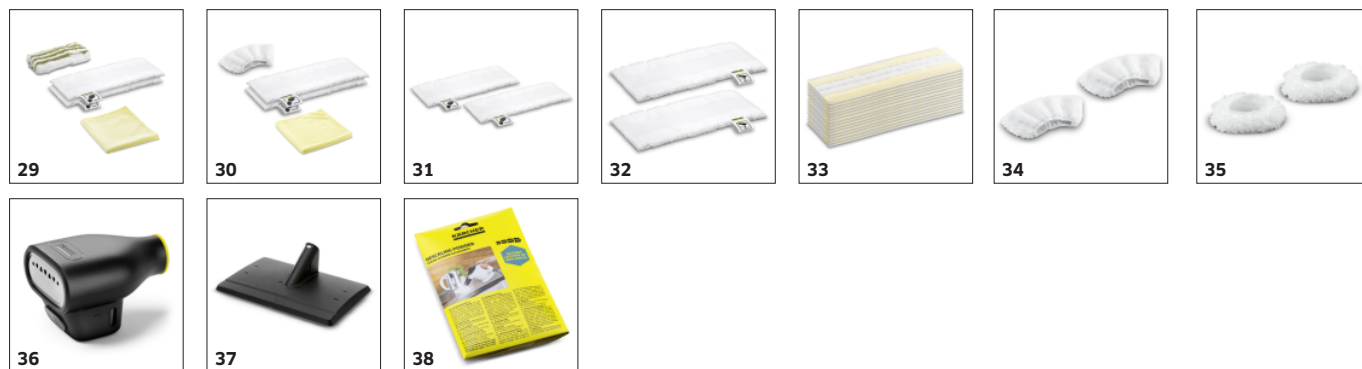

AKCESORIA SC 5 EASYFIX HOME LINE - ZESTAW Z ŻELAZKIEM

1.512-661.0

	Numer katalogowy	Opis		
PAROWNICA / ODKURZACZ PAROWY / STANOWISKO DO PRASOWANIA				
Zestawy ściereczek				
Zestaw ściereczek z mikrofibry do łazienki - EasyFix	29	2.863-266.0	Zestaw ściereczek wykonanych z najwyższej jakości mikrofibry. Idealnie nadaje się do stosowania w łazience.	☐
Zestaw ściereczek z mikrofibry do kuchni - EasyFix	30	2.863-265.0	Zestaw ściereczek wykonanych z najwyższej jakości mikrofibry. Idealnie nadaje się do stosowania w kuchni.	☐
Ściereczki podłogowe z mikrofibry do dyszy EasyFix	31	2.863-259.0	Dwie miękkie, wysoce chłonne ściereczki do podłóg z mikrofibry mocowane do dysz EasyFix za pomocą rzepów.	☐
Ściereczki podłogowe z mikrofibry do dyszy EasyFix Mini	32	2.863-296.0	Dwie miękkie, wysoce chłonne ściereczki do podłóg z mikrofibry mocowane do dysz EasyFix Mini za pomocą rzepów.	☐
Zestaw jednorazowych ściereczek EasyFix	33	2.863-299.0	Zestaw zawiera 15 jednorazowych ściereczek EasyFix mocowanych do dyszy podłogowej za pomocą rzepów.	☐
Zestaw powłoczek z mikrofibry	34	2.863-270.0	Zestaw składa się z dwóch miękkich powłoczek z mikrofibry na dyszę ręczną przeznaczonych do czyszczenia silnie zabrudzonych powierzchni w kuchni i w łazience.	☐
Miękkie powłoczki z mikrofibry na dużą szczotkę okrągłą	35	2.863-243.0	Zestaw składa się z: 2 miękkich powłoczek z mikrofibry na dużą szczotkę okrągłą. Do czyszczenia silnie zabrudzonych powierzchni w kuchni i w łazience.	☐
Inne akcesoria				
Akcesorium do wygładzania zagnieceń	36	2.863-332.0	Akcesorium dedykowane do wszystkich parownic. Wygładza zagniecenia na ubraniach za pomocą pary, zapewniając wysoką skuteczność. Idealne również do odświeżania innych tekstyliów.	☐
Dysza do usuwania tapet	37	2.863-062.0	Zdzieracz do tapet doskonale usuwa tapety oraz pozostałości kleju wykorzystując działanie pary.	☐
ODKAMIENIACZ				
Odkamieniacz w proszku (6x17g)	38	6.296-193.0	Skutecznie usuwa kamień z bojlerów parownic i innych urządzeń z gorącą wodą, takich jak czajniki i ekspresy do kawy - w celu zapewnienia długiej żywotności i niskiego zużycia energii.	☐

■ Objęte dostawą. □ Dostępne akcesoria. ○ Bez szkodliwych rozpuszczalników.