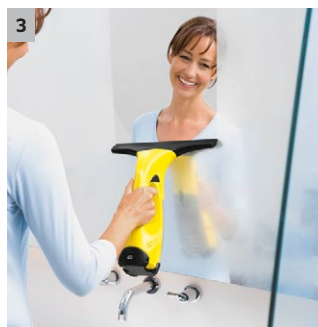

WV Classic

Nie lubisz myć okien, męczącego usuwania smug, zacieków na parapetach i brudnych rąk? Spraw sobie poręczne urządzenie Kärcher WV i będziesz czyścić każde okno w niespełną minutę!

1 Bez smug i zacieków

- WV dokładnie odsysa wodę z czyszczonej powierzchni (niczym odkurzacz) nie pozostawiając smug ani zacieków.

2 Higiena podczas czyszczenia

- Łatwe opróżnianie zbiornika, bez kontaktu z brudną wodą.

3 Różnorodne zastosowania

- Doskonały do wszystkich płaskich wodoopornych powierzchni: okien, lustek, kafelków, kabin prysznicowych i innych.

4 Oryginalne urządzenie Kärcher

- Jakość i niezawodność firmowana przez Kärcher, twórcy myjki do okien.