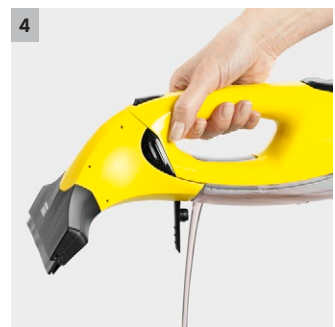

2 Niewielkie i wygodne w użyciu urządzenie

- Ułatwia czyszczenie płaskich powierzchni.
- Dzięki myjce do okien Kärcher nawet krawędzie okna wyczyścisz z łatwością.

3

3 Wskaźnik LED w zasięgu wzroku

- Wskaźnik LED zintegrowany z przyciskiem pozwala łatwo określić stan naładowania urządzenia.

4

4 Szybkie opróżnianie

- Zbiornik na brudną wodę można szybko i łatwo opróżnić.

WV 2

- Wymienna ssawka, dostępna również jako akcesorium
- Dioda LED na urządzeniu

Dane techniczne

Numer katalogowy	1.633-300.0	
Kod EAN	4039784834156	
Szerokość ssawki	mm	280
Pojemność zbiornika brudnej wody	ml	100
Czas pracy na 1 ładowaniu baterii	min	25
Czas ładowania baterii	min	120
Wydajność powierzchniowa na 1 ładowanie	Okolo 75 m ² = 25 okien	
Typ baterii	Akumulator litowo-jonowy	
Natężenie	V / Hz	100 - 240 / 50 - 60
Ciężar z akumulatorem	kg	0,6
Wymiary (dł. x szer. x wys.)	mm	120 × 280 × 320