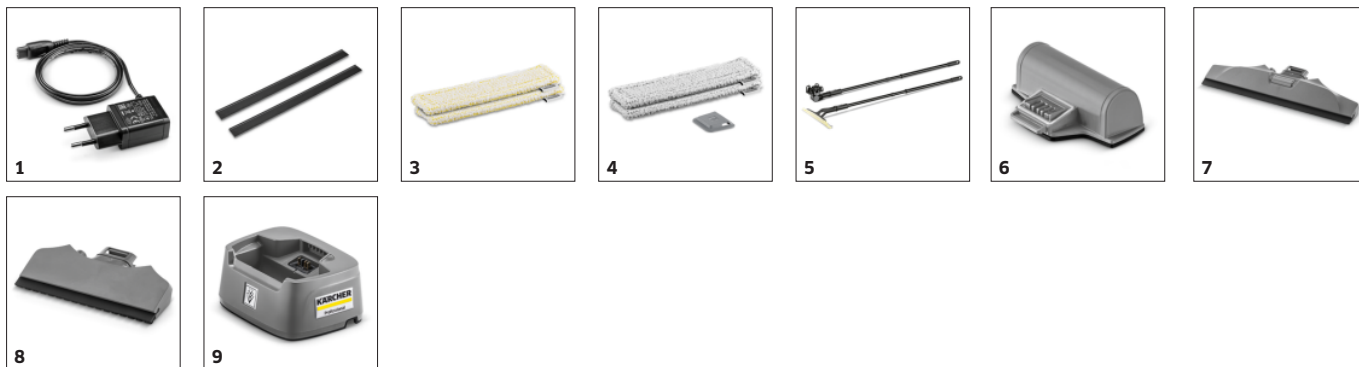

AKCESORIA WVP 10 1.633-550.0

	Numer katalogowy	Opis	
MYJKA DO OKIEN			
Ładowarki			
Ładowarka do myjki do okien WV	1 2.633-107.0	Ładowarka do ładowania myjki do okien WV.	☒
Listwy zbierające			
Listwa zbierająca - 280 mm (2 szt.)	2 2.633-005.0	Zamienne, gumowe listwy zbierające do myjek do okien WV.	☐
Ściereczki wymienne			
Pady z mikrofibry do użytku wewnątrz	3 2.633-130.0	Pady z mikrofibry przeznaczone do mycia wewnątrz domu, posiadają specjalne zapięcia na rzepy które ułatwiają pracę ze spryskiwaczami do WV.	☐
Pad z mikrofibry do użytku na zewnątrz	4 2.633-131.0	Pad z mikrofibry, dzięki zwiększonej liczbie chłonnych włókien, doskonale sprawdzi się w myciu okien od zewnątrz. Posiada zapięcia na rzepy do spryskiwaczy WV oraz skrobaczkę do wyjątkowo uporczywych zabrudzeń.	☐
Zestawy przedłużające			
Zestaw lanc teleskopowych do myjki do okien WV i pada do okien KV 4	5 2.633-144.0	Zestaw teleskopowych lanc do myjki do okien WV i KV 4 Vibrapad do łatwego czyszczenia wysoko położonych okien. Lance o długości 0,6 m można wydłużyć do 1,5 m.	☐
Wymienne akumulatory			
Wymienna bateria do WV 5	6 2.633-123.0	Dodatkowa bateria do WV 5 umożliwia nieograniczone pojemnością baterii czyszczenie okien. W przypadku wyczerpania jednej baterii zakładamy drugą i kontynuujemy czyszczenie.	☐
SSAWKI			
Ssawka 280 mm	7 9.013-530.3	Ssawka zamienna, antracyt, szerokość 280 mm, do myjek do okien i powierzchni WVP.	☒
Ssawka 170 mm	8 9.013-535.3	Ssawka zamienna o szerokości 170 mm w kolorze antracytu do myjek do okien i powierzchni WVP.	☐
BATERIE I ŁADOWARKI			
Zamienna stacja ładująca WVP 10 Adv	9 2.633-041.0	Zamienna stacja szybkiego ładowania akumulatora WVP 2.633-123.0. Czas ładowania 50 minut.	☐

■ Objęte dostawą. □ Dostępne akcesoria.