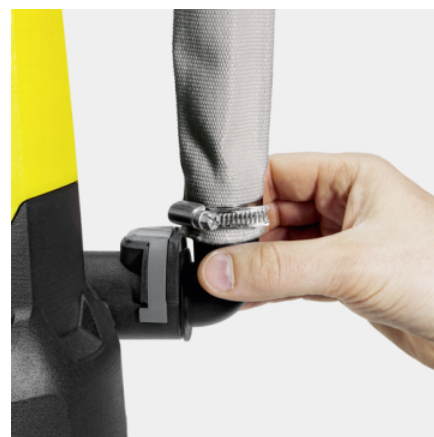

Wyposażenie standardowe

Wygodny uchwyt do przenoszenia	■
Przyłącz węża	1 1/4"
Szybkotłacz Quick Connect	■
Przełączanie pomiędzy trybem ręcznym / automatycznym	Możliwość regulacji wysokości pływaka
Pływak regulowany na wysokość	■
W trybie pracy automatycznej (auto) pompa uruchamia się automatycznie zależnie od poziomu wody	■
W trybie ręcznym pompa pracuje nieprzerwanie, aż do osiągnięcia minimalnej ilości pozostającej wody	■
Ceramiczny pierścień uszczelniający.	■

■ Objęte dostawą.

Ceramiczny pierścień uszczelniający.

- Długa żywotność.

Regulowany pływak

- W zależności od poziomu wody włącza lub wyłącza pompę i zabezpiecza ją przed pracą na sucho.

Quick Connect

- Szybkie i nieskomplikowane podłączenie do pompy węża o średnicy 1 1/4".