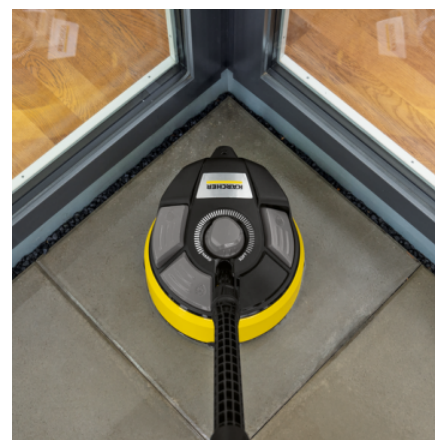

## T 7 PLUS T-RACER

Akcesorium do czyszczenia powierzchni płaskich T-Racer T 7 Plus z funkcją sflukiwania wydajnie czyści duże powierzchnie bez rozprysków wody. Dysza Power gwarantuje najwyższą moc czyszczenia, nawet w kątach i wzdłuż krawędzi.

### Dwie płaskie dysze zamontowane na obracającym się śmigle

- Doskonała wydajność powierzchniowa.

### Dysza power w wyposażeniu

- Doskonale nadaje się do czyszczenia bez rozprysków w kątach i załamaniach
- Łatwe przełączanie między indywidualnymi funkcjami za pomocą przełącznika nożnego.