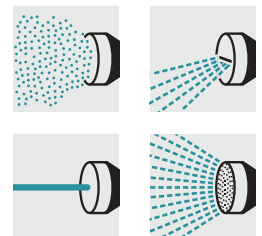

Spryskiwacz wielofunkcyjny z zaworem kontrolnym

Ogrodowy spryskiwacz o eleganckim wzornictwie. Zapewnia komfort obsługi i wysoką skuteczność działania. Pasuje do wszystkich popularnych systemów typu Click-on.

1 4 kształty strumienia

2 Wygodna regulacja wydatku wody za pomocą jednej ręki

- Łatwy w użyciu.

Spryskiwacz wielofunkcyjny z zaworem kontrolnym

Dane techniczne

| | | |
|------------------------------|----|---------------|
| Numer katalogowy | | 2.645-051.0 |
| Kod EAN | | 4039784289352 |
| Waga | kg | 0,12 |
| Waga z opakowaniem | kg | 0,16 |
| Wymiary (dł. x szer. x wys.) | mm | 195 × 60 × 60 |

Wyposażenie standardowe

| | |
|--------------------------|---|
| Strumień stożkowy | - |
| Delikatna mgielka | ■ |
| Poziomy, płaski strumień | ■ |
| Strumień kroplujący | - |
| Strumień punktowy | ■ |
| Prysznic | ■ |
| Pionowy, płaski strumień | - |