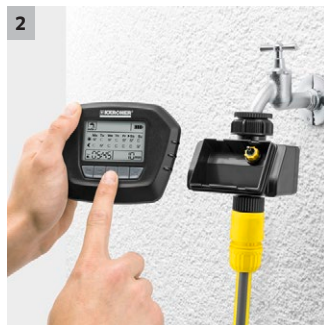

Moduł sterujący do nawadniania WT 5

Umożliwia zaprogramowanie podlewania każdego dnia w tygodniu. Początek i czas podlewania można ustawić co do minuty (maksymalnie 120 min.) Gwint przyłączeniowy: G3/4 i G1.

- Wygodne nawadnianie.

Moduł sterujący do nawadniania WT 5

Dane techniczne

Numer katalogowy	2.645-219.0	
Kod EAN	4039784629950	
Gwint przyłącza	G3/4 + G1	
Ciśnienie maksymalne	bar	10
Waga	kg	0,33
Waga z opakowaniem	kg	0,56
Wymiary (dł. x szer. x wys.)	mm	112 × 125 × 129