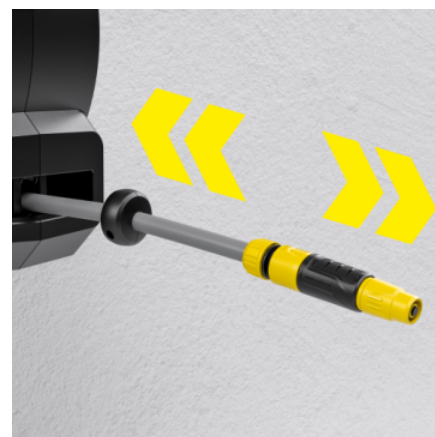

### Wyposażenie standardowe

Zestaw

Automatyczne zwijanie węża

Prowadzenie węża

Uchwyt na spryskiwacz

Kształt strumienia: strumień stożkowy

Kształt strumienia: strumień punktowy

Wspornik ścienny ze śrubami i kołkami

## FlexChange

- Bez śrub, bez narzędzi, bez stresu: dzięki unikalnemu systemowi Kärcher FlexChange skrzynkę na wąż można zdjąć z uchwytu ściennego lub szpili do węża w kilka sekund (np. zimą).

## Praktyczny uchwyt na dyszę

- Dysze i lance spryskujące można zawiesić na uchwycie ściennym w celu wygodnego przechowywania.

## System mocowania węża

- Wystarczy krótko pociągnąć za koniec węża, a zwiącz węża zwinie w pełni automatycznie. Maksymalny komfort bez plątanin, korb i brudzenia rąk.