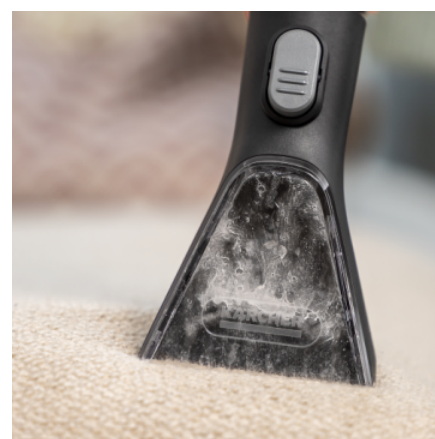

DYSZA PIORĄCA DO TAPICERKI

Dysza piorąca do tapicerki do odkurzaczy piorących idealnie nadaje się do głębokiego czyszczenia mebli tapicerowanych, siedzeń samochodowych i usuwania plam z dywanów.

Numer katalogowy

Funkcja spryskująco-odsysająca

- Do czyszczenia mebli tapicerowanych, dywanów, siedzeń samochodowych i wielu innych powierzchni tekstylnych, które dociera wgłąb włókien.

Przezroczysty wziernik

- Umożliwia ciągłą kontrolę procesu czyszczenia podczas pracy.