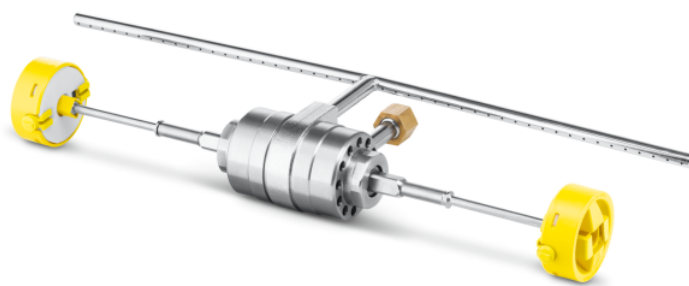

NAPĘD DO SZCZOTKI WALCOWEJ 500

Napęd hydrauliczny do obrotowych szczotek walcowych. Do czyszczenia elewacji lub instalacji fotowoltaicznych za pomocą profesjonalnych urządzeń wysokociśnieniowych. Montaż na lancy spryskującej lub lancy teleskopowej.

Numer katalogowy

4.762-584.0

Dane techniczne

Kod EAN		4054278795713
Wydajność tłoczenia	l/h	350 / 1000
Temperatura doprowadzanej wody	°C	40
Gwint przyłącza		M 18
Waga z opakowaniem	kg	2,1

Napęd hydrauliczny do obrotowej szczotki walcowej

- Do napędu szczotki nie jest wymagany dodatkowy silnik.
- Niska waga i kompaktowy design.
- Wysokiej jakości design ze stali nierdzewnej i PEEK.

Wymienne szczotki

- Gwarantuje optymalną szczotkę do wszystkich powierzchni.
- Styczne ustawienie szczotek zapewnia bezpieczeństwo użytkownika.
- Kody koloru ułatwiają wybór odpowiedniej szczotki.