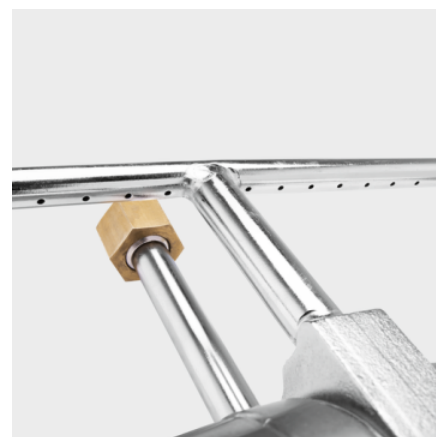

NAPĘD DO SZCZOTKI WALCOWEJ 500

Napęd hydrauliczny do obrotowych szczotek walcowych. Do czyszczenia elewacji lub instalacji fotowoltaicznych za pomocą profesjonalnych urządzeń wysokociśnieniowych. Montaż na lancy spryskującej lub lancy teleskopowej.

Numer katalogowy

4.762-584.0

Dane techniczne

Kod EAN		4054278795713
Wydajność tłoczenia	l/h	350 / 1000
Temperatura doprowadzanej wody	°C	40
Gwint przyłącza		M 18
Waga z opakowaniem	kg	2,1

Napęd hydrauliczny do obrotowej szczotki walcowej

- Do napędu szczotki nie jest wymagany dodatkowy silnik.
- Niska waga i kompaktowy design.
- Wysokiej jakości design ze stali nierdzewnej i PEEK.

Wymienne szczotki

- Gwarantuje optymalną szczotkę do wszystkich powierzchni.
- Styczne ustawienie szczotek zapewnia bezpieczeństwo użytkownika.
- Kody koloru ułatwiają wybór odpowiedniej szczotki.