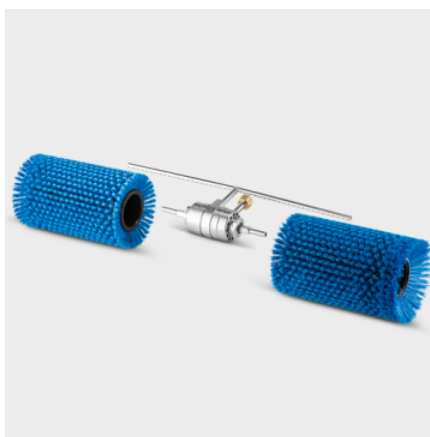

NAPĘD DO SZCZOTKI WALCOWEJ 500

Napęd hydrauliczny do obrotowych szczotek walcowych. Do czyszczenia elewacji lub instalacji fotowoltaicznych za pomocą profesjonalnych urządzeń wysokociśnieniowych. Montaż na lancy spryskującej lub lancy teleskopowej.

Numer katalogowy

4.762-584.0

Dane techniczne

Kod EAN		4054278795713
Wydajność tłoczenia	l/h	350 / 1000
Temperatura doprowadzanej wody	°C	40
Gwint przyłącza		M 18
Waga z opakowaniem	kg	2,1

Napęd hydrauliczny do obrotowej szczotki walcowej

- Do napędu szczotki nie jest wymagany dodatkowy silnik.
- Niska waga i kompaktowy design.
- Wysokiej jakości design ze stali nierdzewnej i PEEK.

Wymienne szczotki

- Gwarantuje optymalną szczotkę do wszystkich powierzchni.
- Styczne ustawienie szczotek zapewnia bezpieczeństwo użytkownika.
- Kody koloru ułatwiają wybór odpowiedniej szczotki.