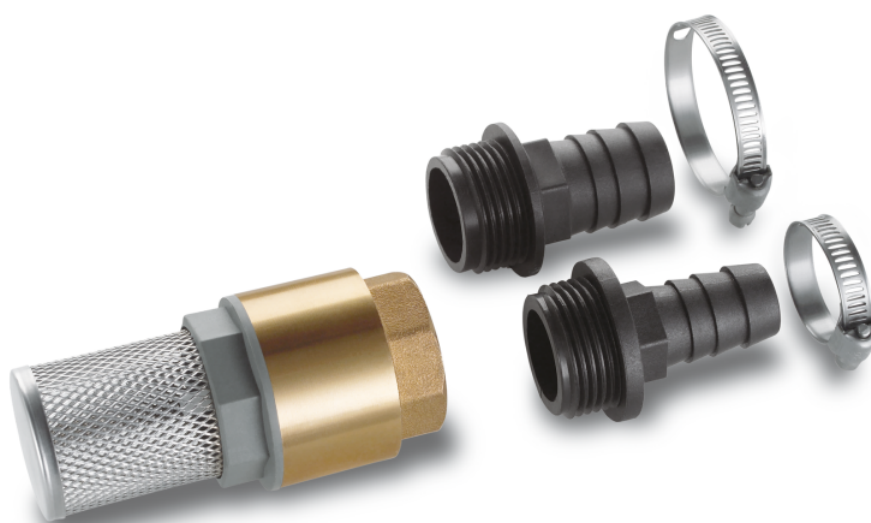

## FILTR DO POMP Z ZAWOREM ZWROTNYM, PREMIUM

Filtr Premium z zaworem zwrotnym do połączenia z węzłem ciętym z metra.

Numer katalogowy

6.997-341.0

### Dane techniczne

Kod EAN		4039784221741
Rozmiary		Pasuje do węży 3/4" oraz 1"
Kolor		czarny
Waga	kg	0,3
Waga z opakowaniem	kg	0,3
Wymiary (dł. × szer. × wys.)	mm	47 × 140 × 47

## Model metalowy/plastikowy

- Wytrzymałe materiały

## Zawór zwrotny

- Zawór zwrotny zapobiega powrotnemu przepływowi pompowanej wody, skracając czas ponownego zasysania.