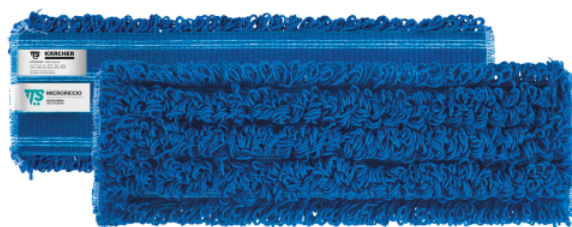

MOP PREMIUM Z MIKROFIBRY, PĘTELKOWY, NIEBIESKI, Z MOCOWANIEM NA RZEP, 40 CM

Niebieski mop na rzep z pętelkami z mikrofibry i poręcznym zapięciem na rzep ułatwiającym czyszczenie. Idealny do metody natryskowej i zastosowań po wstępnym przygotowaniu.

Numer katalogowy 6.999-388.0

Dane techniczne

Program		ADVANCED
Rodzaj podłogi		Podłogi twarde / Odporne posadzki
Struktura posadzki		Gładka i lekko ustrukturyzowana
Stopień zanieczyszczenia		Niski do średniego
Do tkanin		Trwałe tkaniny
Szerokość robocza	cm	40
Dysza do tkanin		Na rzep
Materiał		100% PET
Tkaniny		mikrofibra
Rodzaj produkcji		Tkanina wykonana z PET z naszytymi pętlami
Struktura tkanin		Stos pętli
Temperatura czyszczenia	°C	maks. 90
Zalecenie dotyczące prania	°C	60
Temperatura suszarki	°C	maks. 60
Cykle mycia ¹⁾		ok. 250
Ilość	szt.	1
Waga produktu/Waga m ²	kg / g/m ²	0,1 / 30
Waga z opakowaniem	kg	0,1
Wymiary (dł. x szer.)	mm	400 / 105
Wymiary, opakowanie	mm	400 × 105 × 20

Zastosowanie

Metoda spryskująca

Woda czyszcząca jest nakładana na posadzkę bezpośrednio przed mopem, a następnie powierzchnia jest wycierana.

Metoda wstępnego kondycjonowania

W celu uzyskania optymalnych rezultatów zwilż mop wodą do czyszczenia w ilości stanowiącej 180% jego ciężaru własnego.

Własności

- Oznakowany kolorami, uniwersalny mop wykonany z wysokiej jakości mikrofibry
- Odpowiednie do czyszczenia wszystkich gładkich oraz strukturalnych posadzek
- Idealne do czyszczenia bardzo zanieczyszczonych i wodoodpornych posadzek
- Wszechstronne zastosowanie w wielu gałęziach przemysłu