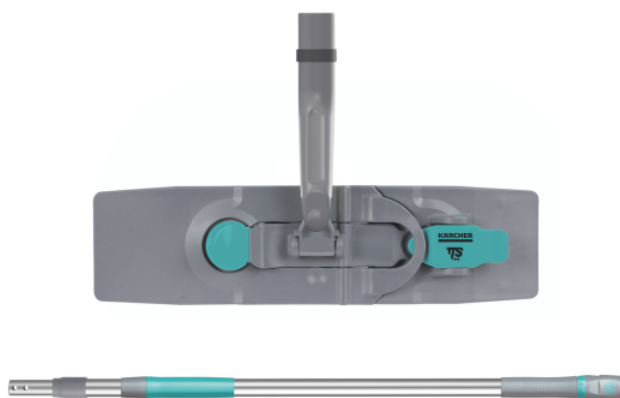

## ZESTAW MOPA PREMIUM Z SYSTEMEM KIESZENIOWYM, SAFECLIP I ERGONOMICZNĄ RĄCZKĄ 40 CM

Zestaw: trzonek teleskopowy z podwójną, ergonomiczną rączką skrętną, SafeClip i ergonomicznym uchwytem z przegubem.

Numer katalogowy

### Dane techniczne

Dysza do tkanin		Kieszenie
Szerokość robocza	cm	40
Rodzaj uchwyty		Teleskopowe
Materiał		Aluminium / PP / guma
Ilość	szt.	1
Waga produktu	kg	1,4
Waga z opakowaniem	kg	1,7
Wymiary (dł. x szer.)	mm	400 × 110
Wymiary, opakowanie	mm	400 × 110 × 50

### Właściwości

- Oszczędzająca czas blokada uchwyty z przyciskiem obsługiwanym stopą
- Szybkie i łatwe czyszczenie uchwyty
- Ergonomiczny: zawias ułatwia ruch w kształcie S/8 i skraca czas szkolenia
- Wydajny: opracowany w celu zmniejszenia fizycznego obciążenia operatora i zwiększenia produktywności
- Praktyczny: redukuje ruchy nadgarstka o 75% w porównaniu z tradycyjnymi systemami, zapobiegając w ten sposób wypadkom przy pracy
- Praktyczny: uchwyt został zaprojektowany tak, aby można go było obracać o 360°, co gwarantuje operatorowi maksymalną ergonomię
- Bezpieczny: górna rączka obrotowa zatrzaskuje się z kliknięciem, dzięki czemu urządzenie można bezpiecznie odstawić przy ścianie
- Wygodny: solidna i wygodna rączka dzięki zoptymalizowanej formule gumy
- Prostota: szybka i łatwa wymiana mopa