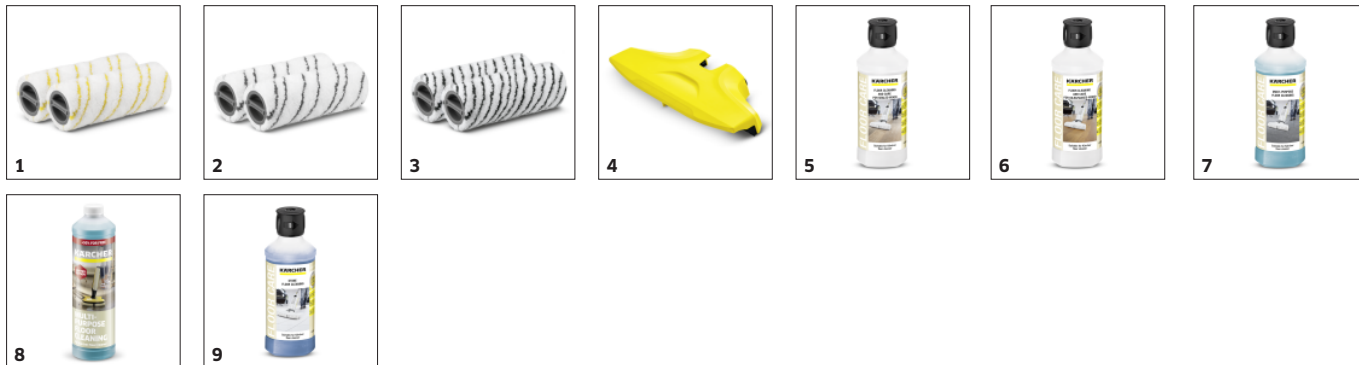

ACCESORII PENTRU FC 5 1.055-400.0

		Cod de comandă.		
APARAT DE CURATAT SUPRAFETE DURE				
Role				
Set role FC, galben	1	2.055-006.0	Set de role din microfibră cu 2 componente pentru curățarea umedă și îngrijirea tuturor podelelor dure. Fără scame, absorbante și rezistente la uzură. Pot fi spălate în mașina de spălat la 60°C.	☒
Set role FC, gri	2	2.055-007.0		☐
Set role pentru suprafețe din piatră	3	2.055-021.0		☐
Altele				
Accessories vacuum channel FC5 Gelb	4	2.055-019.0	Capacul îmbunătățit pentru capul de aspirare face ca colectarea murdăriei să fie mai eficientă. Ideal pentru echiparea ulterioară a tuturor aparatelor FC 5 care nu sunt echipate în standard cu acest capac.	☒
HARTBODENREINIGER				
Detergent pardoseală din lemn RM 534, 500ml	5	6.295-941.0		☐
Detergent pardoseală din lemn lăcuit/ceruit RM535,	6	6.295-942.0		☐
Detergent universal pentru pardoseală	7	6.295-944.0		☐
Detergent pentru curățarea pardoselilor RM 536	8	6.296-188.0	Destinat tuturor pardoselilor dure: RM 536 pentru o curățare completă a pardoselilor. Cu protecție împotriva umidității pentru a preveni umflarea pardoselilor. Cu miros de lămâie.	☐
Detergent pardoseală din piatră RM 537,	9	6.295-943.0	Detergent pentru suprafețele din piatră RM 537 pentru rezultate fără urme pe gresie, piatră și piatră naturală. Îndepărtează eficient și delicat urmele și este potrivit și pentru vinil, PVC și linoleum.	☐

☒ Inclus in pachetul de livrare.
☐ Accesorii disponibile optional.
☐ Detergent.