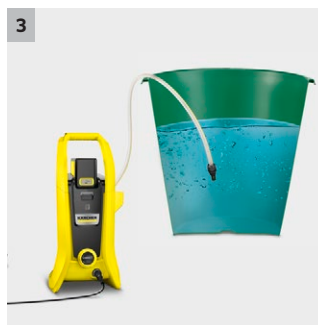

K 2 Battery

Aparatul de spălat cu presiune K 2 Battery este ideal pentru o gamă largă de aplicații.

1 Acumulator înlocuibil de 36 V

- Tehnologia în timp real cu afișaj LCD pentru acumulatori indică timpul de funcționare rămas, timpul de încărcare rămas și capacitatea bateriei.
- Compatibil cu toate dispozitivele cu platforma de alimentare a bateriei de 36 V.

2 Pistol de presiune înaltă cu afișaj al nivelului de presiune

- O gamă de lănci de pulverizare asigură 3 nivele de presiune diferită pentru curățarea optimă a diferitor suprafețe
- Afișajul de pe pistolul de înaltă presiune face mai ușoară controlul selectat de presiune

- Furtun integrat pentru absorbție detergent
- Detergenții Kärcher cresc eficiența și ajută la protejarea și îngrijirea suprafețelor ce sunt curățate.

K 2 Battery

- Acumulator, baterie și încărcător de baterie disponibile ca accesorii opționale
- Compatibil cu platforma de alimentare a bateriei Kärcher 36 V
- Mașină de spălat cu presiune ce include pistol cu afișaj al nivelului de presiune

Dotare

Pistol de presiune ridicata	G 120 Q, Extended	
Lance Vario Power Jet	-	
Lance cu 1 poziție	■	
Lance cu jet rotativ	■	
Furtun de presiune	m	4
Sistem Quick Connect pe aparat	■	
Aplicarea detergentului	Furtun de aspirare	
Filtru fin de apă integrat	■	
Adaptor racord furtun de grădină A3/4"	■	