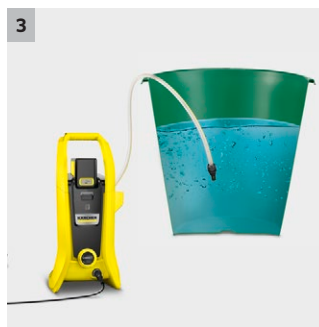

K 2 Battery Set

Include în set bateria reîncărababilă de 36 V și încărcătorul. Aparatul de spalat cu presiune K 2 Battery Set este ideal pentru o gamă largă de aplicații.

1 Acumulator înlocuibil de 36 V

- Tehnologia în timp real cu afișaj LCD pentru acumulatori indică timpul de funcționare rămas, timpul de încărcare rămas și capacitatea bateriei.
- Compatibil cu toate dispozitivele cu platforma de alimentare a bateriei de 36 V.

2 Pistol de presiune înaltă cu afișaj al nivelului de presiune

- O gamă de lănci de pulverizare asigură 3 nivele de presiune diferită pentru curățarea optimă a diferitor suprafețe
- Afișajul de pe pistolul de înaltă presiune face mai ușoară controlul selectat de presiune

- Furtun integrat pentru absorbție detergent
- Detergenții Kärcher cresc eficiența și ajută la protejarea și îngrijirea suprafețelor ce sunt curățate.

K 2 Battery Set

- Acumulator, baterie și încărcător baterie incluse în pachetul de livrare
- Compatibil cu platforma de alimentare a bateriei Kärcher 36 V
- Mașină de spălat cu presiune ce include pistol cu afișaj al nivelului de presiune