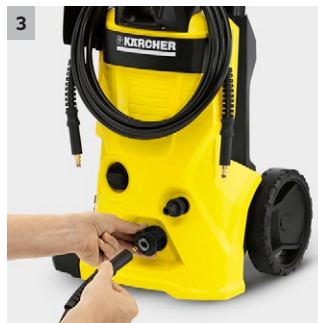

3 Conectare rapidă

- Furtunul de înaltă presiune este ușor de manevrat, cu conectare și deconectare rapidă la/de la aparat. Acest sistem economisește timp și efort.