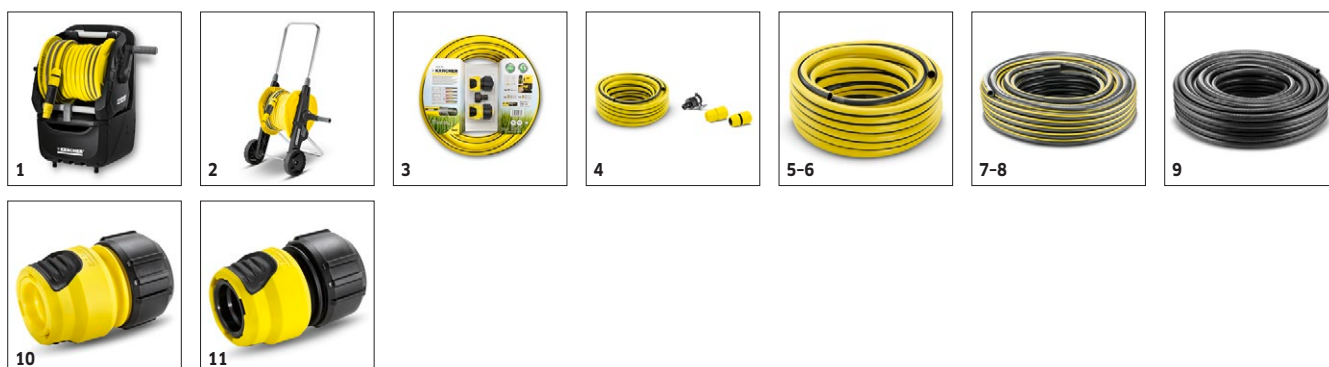

K 4

1.180-150.0

KÄRCHER

							Cod de comandă		Pret	
Carucior pentru furtun si depozitarea acestuia										
Support bobina cu furtun Primo Flex HR 7.315 Kit 5/8"	1	2.645-165.0							Stație de irigare pentru depozitarea practică și cu economie de spațiu a furtunurilor și accesoriilor de grădină. Cu tambur detașabil, posibilitate de depozitare pentru duze, pistoale de pulverizare și lance de pulverizare și cutie de depozitare spațioasă. Complet echipată.	☐
Carucior pentru furtun HT 3.420 Kit 5/8"	2	2.645-167.0							Carucior compact pentru furtun cu maner reglabil pe înălțime, conector unghiular pentru furtun, manivela pentru roți și funcție inovatoare de pliere pentru depozitarea cu economie de spațiu. Complet asamblat.	☐
Furtune										
Set furtun alimentare aparat de curățat cu presiune	3	2.645-156.0							Set furtun pentru aparatul de curățat cu presiune sau pentru irigarea grădinii. Furtunul de 10 m PrimoFlex® (3/4") și adaptorul de furtun G3/4.	☐
Set cu furtun și conexiune universală 15m	4	2.645-258.0							Set furtun pentru alimentarea cu apă (aparat de curățare cu presiune, udarea grădinii). Cu furtun PrimoFlex® de 10 m (1/2"), conector pentru furtun, cu și fără dispozitiv Aqua Stop și conector universal pentru robinete fără filet.	☐
Furtun Primo Flex (1/2" - 20m)	5	2.645-138.0							Furtun de grădină de calitate PrimoFlex®, durabil, fără incoiere, (1/2"), 20 m. Ramforsat cu strat împletit, rezistent la presiune, nu conține compuși daunatori pentru sănătate. Presiune maximă admisă: 24 bari. .	☐
Furtun Primo Flex (3/4" - 25m)	6	2.645-142.0							Furtun de grădină de calitate PrimoFlex® (3/4") de 25 m. Ramforsat cu strat împletit, rezistent la presiune. Nu este daunator pentru sănătate. Presiune maximă admisă: 24 bari. Interval de temperatură, de la -20 la 65°C.	☐
Furtun Performance Plus 1/2" -20m	7	2.645-318.0							Flexibil și extrem de rezistent la impact datorită țesăturii multistrat de înaltă calitate. Noul furtun de grădină Performance Plus 1/2" cu o lungime de 20 m.	☐
Furtun Performance Plus 3/4" -25m	8	2.645-322.0							Ușor de manevrat, durabil și rezistent la intemperii, furtunul de grădină Performance Plus 3/4 "lung de 25 de metri.	☐
Furtun Performance Premium 1/2" -20m	9	2.645-324.0							Inovația de la Kärcher: furtunul de grădină de înaltă calitate deosebit de flexibil și rezistent. Diametru: 1/2" Lungime: 20 m. Cu tehnologie anti-torsiune Kärcher Premium.	☐
Conectori/Adaptoare furtun										
Conector rapid Plus	10	2.645-193.0							Conector rapid pentru furtun cu suprafețe de prindere din plastic moale pentru o utilizare confortabilă. Compatibil cu toate sistemele cu prindere rapidă.	☐
Conector rapid cu stop	11	2.645-194.0							Conector rapid pentru furtun cu Aqua Stop și prindere din plastic moale pentru o prindere comodă. Compatibil cu toate sistemele de irigație.	☐

■ Inclus in pachetul de livrare. □ Accesorii disponibile optional.