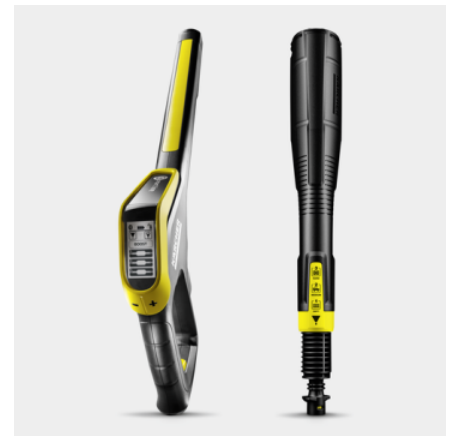

K 7 PREMIUM SMART CONTROL HOME

K 7 Premium Smart Control: aparat de spălat cu presiune cu Bluetooth, aplicație, modul boost pentru putere suplimentară, pistol de pulverizare G 180 Q Smart Control, lance 3-în-1 Multi Jet, tambur furtun. Include setul Home.

Dotare

Set pentru casa	K 7 Smart: Curățitor pentru suprafețe T 7, curățitor pentru piatră și fațade, 3-în-1, 1 l
Pistol de presiune ridicata	G 180 Q Smart Control
3-în-1 Multi Jet	■
Tambur furtun de inalta presiune -integrat	■
Furtun de presiune	m 10
Sistem Quick Connect pe aparat	■
Aplicarea detergentului	Sistem Plug 'n' Clean
Mâner telescopic	■
Motor răcit cu apă	■
Filtru fin de apă integrat	■
Adaptor racord furtun de gradină A3/4"	■
Compatibil cu Bluetooth	■

Pistol de pulverizare Smart Control și lance de pulverizare Multi Jet 3-în-1

- Pistol de pulverizare cu afișaj LCD și butoane pentru reglarea presiunii sau pentru dozarea soluției de curățare.
- Multijet-ul rotativ 3-în-1 cuprinde trei duze diferite pentru o schimbare ușoară.
- Adaptor Quick Connect pentru fixarea ușoară a furtunului și a accesoriilor de înaltă presiune.