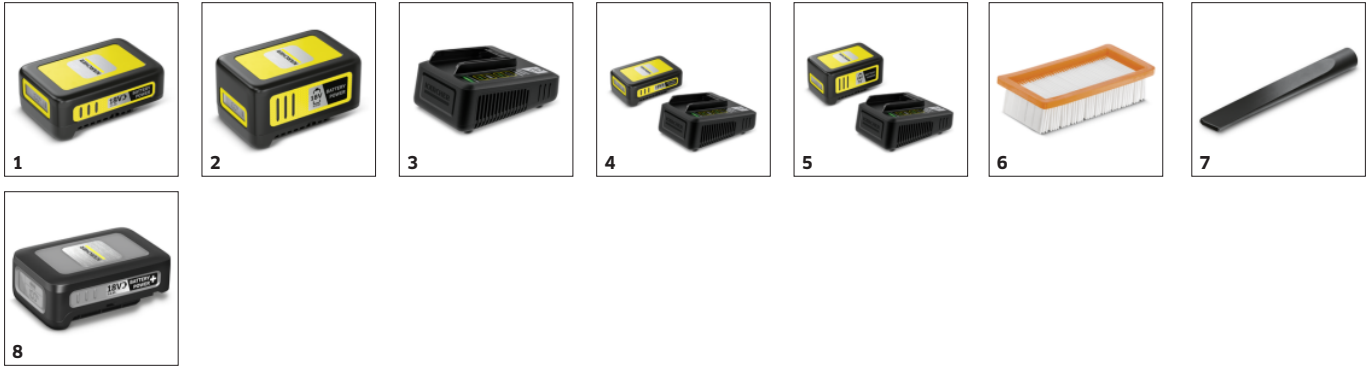

ACCESORII PENTRU AD 2 BATTERY SET 1.348-301.0

		Cod de comandă.		
ACUMULATORI				
Battery Power 18/25	1	2.445-034.0	Acumulator 18V / 2,5Ah, cu tehnologie inovatoare în timp real, inclusiv afișaj LCD pentru starea bateriei. Compatibil cu toate dispozitivele Kärcher cu platforma de 18 V.	■
Battery Power 18/50	2	2.445-035.0	Bateria de 18 V / 5.0 Ah, cu tehnologie inovatoare în timp real, inclusiv afișaj LCD pentru a indica starea bateriei. Compatibil cu toate dispozitivele Kärcher cu platforma de 18 V.	□
ÎNCĂRCĂTOARE ACUMULATORI				
Încărcător rapid pentru acumulator de 18 V	3	2.445-032.0	Încarcă 80% din acumulatorul de 18 V / 2,5 Ah în doar 44 de minute și poate fi utilizat la toate aparatele Kärcher cu platforma de 18 V.	□
SET BATERII ȘI ÎNCĂRCĂTOARE DE BATERII				
Starter kit Battery Power 18/25	4	2.445-062.0	Setul include acumulator de 18 V/2.5 Ah cu tehnologie inovatoare în timp real și încărcător rapid de 18 V. Compatibil cu toate aparatele Kärcher din platforma de 18 V.	□
Starter kit Battery Power 18/50	5	2.445-063.0	Setul include acumulator de 18 V/5.0 Ah cu tehnologie inovatoare în timp real și încărcător rapid de 18 V. Compatibil cu toate aparatele Kärcher din platforma de 18 V.	□
ASPIRATOARE				
Filtre				
Filtru evantai plat	6	6.415-953.0	Filtru robust, cu pliere plata, specific pentru aspiratoarele uscate și de cenusa. Pentru o putere de curățare durabila.	■
Duze				
Duză lungă de aspirare a spațiilor înguste. Pentru aspiratoare de cenusa AD	7	2.863-307.0	Duză cu lungime de 350 mm, realizată din material rezistent la foc, pentru aspirarea cenușii reci. Potrivită pentru toate aspiratoarele de cenușă Kärcher din gama Home & Garden.	□
ACUMULATOARE				
Battery Power+ 18/30 *Int	8	2.445-042.0	Cu tehnologia inovatoare Real Time prin intermediul afișajului LCD: Încărcător rapid Battery Power extrem de puternic + acumulator litiu-ion de 18 V. Durata lungă de funcționare datorită unei capacități de 3,0 Ah. Cu monitorizare a tensiunii și protecție IPX5.	□

■ Inclus în pachetul de livrare. □ Accesorii disponibile optional. ○ Detergent.