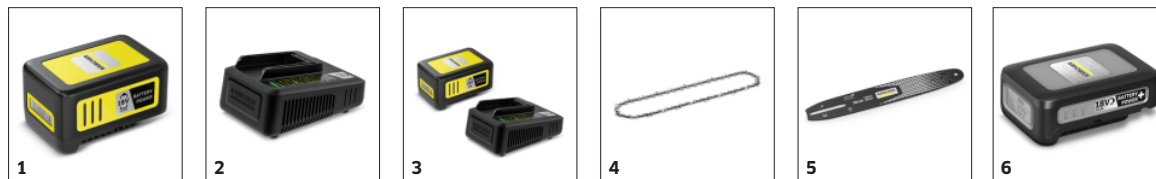

ACCESORII PENTRU CNS 18-30 BATTERY

1.444-001.0

		Cod de comandă.		
ACUMULATORI				
Battery Power 18/50	1	2.445-035.0	Bateria de 18 V / 5.0 Ah, cu tehnologie inovatoare în timp real, inclusiv afișaj LCD pentru a indica starea bateriei. Compatibil cu toate dispozitivele Kärcher cu platforma de 18 V.	☐
ÎNCĂRCĂTOARE ACUMULATORI				
Încărcător rapid pentru acumulator de 18 V	2	2.445-032.0	Încarcă 80% din acumulatorul de 18 V / 2,5 Ah în doar 44 de minute și poate fi utilizat la toate aparatele Kärcher cu platforma de 18 V.	☐
SET ACUMULATORI ȘI ÎNCĂRCĂTOARE				
Starter kit Battery Power 18/50	3	2.445-063.0	Setul include acumulator de 18 V/5.0 Ah cu tehnologie inovatoare în timp real și încărcător rapid de 18 V. Compatibil cu toate aparatele Kärcher din platforma de 18 V.	☐
FERĂSTRĂU CU LANȚ				
Chain Chainsaw 30cm 18V	4	2.444-019.0	Obține de fiecare dată tăieri de cea mai bună calitate cu lanțul de ferăstrău al drujbei alimentate cu acumulatori CNS 18-30 cu tija de 30 cm lungime a acesteia. Înlocuirea este fără efort datorită sistemului de tensionare fără unelte a lanțului.	☐
Saw blade 18-30 CNS	5	6.444-266.0		☐
ACUMULATORI				
Battery Power+ 18/30 *Int	6	2.445-042.0	Cu tehnologia inovatoare Real Time prin intermediul afișajului LCD: Încărcător rapid Battery Power extrem de puternic + acumulator litiu-ion de 18 V. Durata lungă de funcționare datorită unei capacități de 3,0 Ah. Cu monitorizare a tensiunii și protecție IPX5.	☐

■ Inclus in pachetul de livrare. ☐ Accesorii disponibile optional. ☐ Detergent.