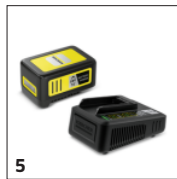

ACCESORII PENTRU PHG 18-45 BATTERY 1.444-210.0

		Cod de comandă.		
ACUMULATORI				
Battery Power 18/25	1	2.445-034.0	Acumulator 18V / 2,5Ah, cu tehnologie inovatoare în timp real, inclusiv afișaj LCD pentru starea bateriei. Compatibil cu toate dispozitivele Kärcher cu platforma de 18 V.	☐
Battery Power 18/50	2	2.445-035.0	Bateria de 18 V / 5.0 Ah, cu tehnologie inovatoare în timp real, inclusiv afișaj LCD pentru a indica starea bateriei. Compatibil cu toate dispozitivele Kärcher cu platforma de 18 V.	☐
ÎNCĂRCĂTOARE ACUMULATORI				
Încărcător rapid pentru acumulator de 18 V	3	2.445-032.0	Încarcă 80% din acumulatorul de 18 V / 2,5 Ah în doar 44 de minute și poate fi utilizat la toate aparatele Kärcher cu platforma de 18 V.	☐
SET ACUMULATORI ȘI ÎNCĂRCĂTOARE				
Starter kit Battery Power 18/25	4	2.445-062.0	Setul include acumulator de 18 V/2.5 Ah cu tehnologie inovatoare în timp real și încărcător rapid de 18 V. Compatibil cu toate aparatele Kärcher din platforma de 18 V.	☐
Starter kit Battery Power 18/50	5	2.445-063.0	Setul include acumulator de 18 V/5.0 Ah cu tehnologie inovatoare în timp real și încărcător rapid de 18 V. Compatibil cu toate aparatele Kärcher din platforma de 18 V.	☐
ACUMULATORI				
Battery Power+ 18/30 *Int	6	2.445-042.0	Cu tehnologia inovatoare Real Time prin intermediul afișajului LCD: Încărcător rapid Battery Power extrem de puternic + acumulator litiu-ion de 18 V. Durata lungă de funcționare datorită unei capacități de 3,0 Ah. Cu monitorizare a tensiunii și protecție IPX5.	☐

■ Inclus in pachetul de livrare. □ Accesorii disponibile optional. ○ Detergent.