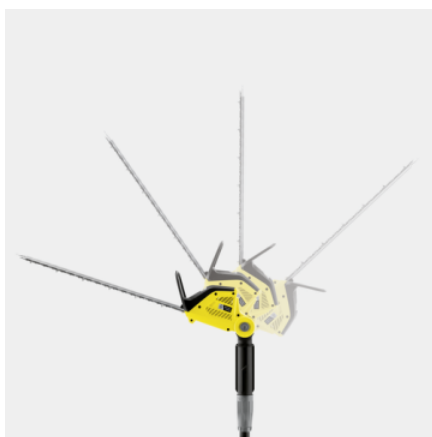

PHG 18-45 BATTERY

Foarfecea de tuns gardul viu cu prelungitor PHG 18-45 Battery înlătură necesitatea unei scări atunci când vine vorba de garduri înalte. Capul de tăiere reglabil permite o flexibilitate maximă.

Cod de comandă.

1.444-210.0

- Acumulator, baterie și încărcător de baterie disponibile ca accesorii opționale
- Compatibil cu platforma Kärcher 18 V cu acumulatori
- Cap de tăiere reglabil

Date tehnice

Cod EAN		4054278547978
Dispozitiv alimentat cu baterii.		1
Platforma bateriei.		Platforma bateriei de 18 V
Lungime de tăiere	cm	45
Spațiu între dinți	mm	18
Unghiul capului de tăiere	°	115
Tipul lamei		Ștanțată, diamantată
Viteza lamei	tăieri/min	2700
Propulsie		Brush motor
Tensiune.	V	18
Performanța de încărcare a bateriei	m	max. 250 (2,5 Ah) / max. 500 (5,0 Ah)
Durata de funcționare pentru fiecare încărcare a bateriei.	min	max. 35 (2,5 Ah) / max. 70 (5,0 Ah)
Culoarea		Galben
Greutate fără accesorii	kg	4,2
Greutate cu ambalaj	kg	5,6
Dimensiuni (L × l × H)	mm	2910 × 122 × 240

Dotare

Variantă	Acumulatorul nu este inclus
Funcție de ferăstrău	■
Pază de control	■
Lamă de pază	■
Bucă pentru depozitare	■
Mătură pentru gard viu	■
Extensie	■
Curea pentru umăr	■

■ Inclus în pachetul de livrare.

Extensie

- Pentru tăierea gardurilor înalte fără efort. Cu blocare rapidă și economisire a spațiului de depozitare.

Cap de tăiere reglabil

- Cu opțiunea de a înclina la 115° în patru trepte pentru a tăia gardul viu într-o varietate de forme.