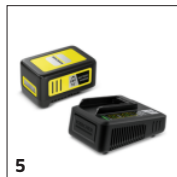

ACCESORII PENTRU HGE 18-45 BATTERY 1.444-230.0

		Cod de comandă.		
ACUMULATORI				
Battery Power 18/25	1	2.445-034.0	Acumulator 18V / 2,5Ah, cu tehnologie inovatoare în timp real, inclusiv afișaj LCD pentru starea bateriei. Compatibil cu toate dispozitivele Kärcher cu platforma de 18 V.	☐
Battery Power 18/50	2	2.445-035.0	Bateria de 18 V / 5.0 Ah, cu tehnologie inovatoare în timp real, inclusiv afișaj LCD pentru a indica starea bateriei. Compatibil cu toate dispozitivele Kärcher cu platforma de 18 V.	☐
ÎNCĂRCĂTOARE ACUMULATORI				
Încărcător rapid pentru acumulator de 18 V	3	2.445-032.0	Încarcă 80% din acumulatorul de 18 V / 2,5 Ah în doar 44 de minute și poate fi utilizat la toate aparatele Kärcher cu platforma de 18 V.	☐
SET BATERII ȘI ÎNCĂRCĂTOARE DE BATERII				
Starter kit Battery Power 18/25	4	2.445-062.0	Setul include acumulator de 18 V/2.5 Ah cu tehnologie inovatoare în timp real și încărcător rapid de 18 V. Compatibil cu toate aparatele Kärcher din platforma de 18 V.	☐
Starter kit Battery Power 18/50	5	2.445-063.0	Setul include acumulator de 18 V/5.0 Ah cu tehnologie inovatoare în timp real și încărcător rapid de 18 V. Compatibil cu toate aparatele Kärcher din platforma de 18 V.	☐
ACUMULATOARE				
Battery Power+ 18/30 *Int	6	2.445-042.0	Cu tehnologia inovatoare Real Time prin intermediul afișajului LCD: Încărcător rapid Battery Power extrem de puternic + acumulator litiu-ion de 18 V. Durata lungă de funcționare datorită unei capacități de 3,0 Ah. Cu monitorizare a tensiunii și protecție IPX5.	☐

■ Inclus in pachetul de livrare. ☐ Accesorii disponibile optional. ☐ Detergent.