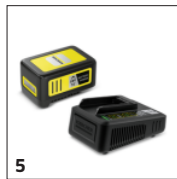

ACCESORII PENTRU HGE 18-50 BATTERY 1.444-240.0

		Cod de comandă.		
ACUMULATORI				
Battery Power 18/25	1	2.445-034.0	Acumulator 18V / 2,5Ah, cu tehnologie inovatoare în timp real, inclusiv afișaj LCD pentru starea bateriei. Compatibil cu toate dispozitivele Kärcher cu platforma de 18 V.	☐
Battery Power 18/50	2	2.445-035.0	Bateria de 18 V / 5.0 Ah, cu tehnologie inovatoare în timp real, inclusiv afișaj LCD pentru a indica starea bateriei. Compatibil cu toate dispozitivele Kärcher cu platforma de 18 V.	☐
ÎNCĂRCĂTOARE ACUMULATORI				
Încărcător rapid pentru acumulator de 18 V	3	2.445-032.0	Încarcă 80% din acumulatorul de 18 V / 2,5 Ah în doar 44 de minute și poate fi utilizat la toate aparatele Kärcher cu platforma de 18 V.	☐
SET BATERII ȘI ÎNCĂRCĂTOARE DE BATERII				
Starter kit Battery Power 18/25	4	2.445-062.0	Setul include acumulator de 18 V/2.5 Ah cu tehnologie inovatoare în timp real și încărcător rapid de 18 V. Compatibil cu toate aparatele Kärcher din platforma de 18 V.	☐
Starter kit Battery Power 18/50	5	2.445-063.0	Setul include acumulator de 18 V/5.0 Ah cu tehnologie inovatoare în timp real și încărcător rapid de 18 V. Compatibil cu toate aparatele Kärcher din platforma de 18 V.	☐
ACUMULATOARE				
Battery Power+ 18/30 *Int	6	2.445-042.0	Cu tehnologia inovatoare Real Time prin intermediul afișajului LCD: Încărcător rapid Battery Power extrem de puternic + acumulator litiu-ion de 18 V. Durata lungă de funcționare datorită unei capacități de 3,0 Ah. Cu monitorizare a tensiunii și protecție IPX5.	☐

■ Inclus in pachetul de livrare. ☐ Accesorii disponibile optional. ☐ Detergent.