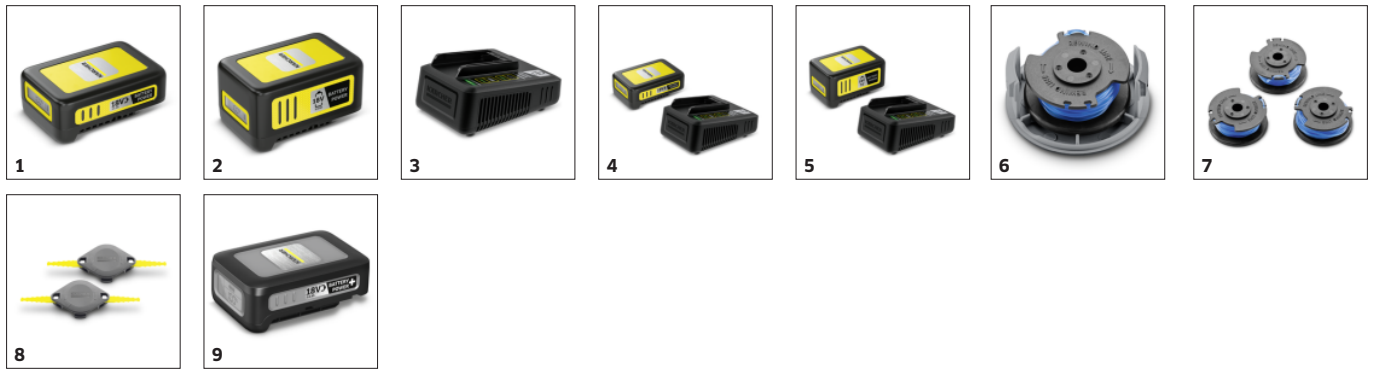

ACCESORII PENTRU LTR BATTERY 18-25 SET 1.444-301.0

		Cod de comandă.		
ACUMULATORI				
Battery Power 18/25	1	2.445-034.0	Acumulator 18V / 2,5Ah, cu tehnologie inovatoare în timp real, inclusiv afișaj LCD pentru starea bateriei. Compatibil cu toate dispozitivele Kärcher cu platforma de 18 V.	☒
Battery Power 18/50	2	2.445-035.0	Bateria de 18 V / 5.0 Ah, cu tehnologie inovatoare în timp real, inclusiv afișaj LCD pentru a indica starea bateriei. Compatibil cu toate dispozitivele Kärcher cu platforma de 18 V.	☐
ÎNCĂRCĂTOARE ACUMULATORI				
Încărcător rapid pentru acumulator de 18 V	3	2.445-032.0	Încarcă 80% din acumulatorul de 18 V / 2,5 Ah în doar 44 de minute și poate fi utilizat la toate aparatele Kärcher cu platforma de 18 V.	☐
SET ACUMULATORI ȘI ÎNCĂRCĂTOARE				
Starter kit Battery Power 18/25	4	2.445-062.0	Setul include acumulator de 18 V/2.5 Ah cu tehnologie inovatoare în timp real și încărcător rapid de 18 V. Compatibil cu toate aparatele Kärcher din platforma de 18 V.	☐
Starter kit Battery Power 18/50	5	2.445-063.0	Setul include acumulator de 18 V/5.0 Ah cu tehnologie inovatoare în timp real și încărcător rapid de 18 V. Compatibil cu toate aparatele Kärcher din platforma de 18 V.	☐
TRIMMER PENTRU GAZON				
Spool LTR 18 Battery	6	2.444-014.0	Bobina cu capac practic și cablul răsucit de tăiere asigură rezultate bune în locuri greu accesibile. Este potrivit pentru toate aparatele de tuns gazonul Kärcher Battery Power de 18 V.	☒
Set de bobine LTR 18 Battery (3 buc. în set)	7	2.444-016.0	Bobina (care vine în set de trei) cu fir de tăiere răsucit asigură rezultate perfecte de tăiere în locuri greu accesibile. Este potrivită pentru toate trimmerele de 18 V Kärcher Battery.	☐
Set de lame pentru LTR Battery (2 buc. în set)	8	2.444-022.0	Creștere necontrolată a ierbii în locuri greu accesibile? Acest lucru nu se va mai întâmpla dacă folosiți trimmerul cu lamă dublă, compatibilă cu toate trimmerele Kärcher de 18 V și 36 V.	☐
ACUMULATORI				
Battery Power+ 18/30 *Int	9	2.445-042.0	Cu tehnologia inovatoare Real Time prin intermediul afișajului LCD: Încărcător rapid Battery Power extrem de puternic + acumulator litiu-ion de 18 V. Durata lungă de funcționare datorită unei capacități de 3,0 Ah. Cu monitorizare a tensiunii și protecție IPX5.	☐

■ Inclus în pachetul de livrare. □ Accesorii disponibile optional. ○ Detergent.