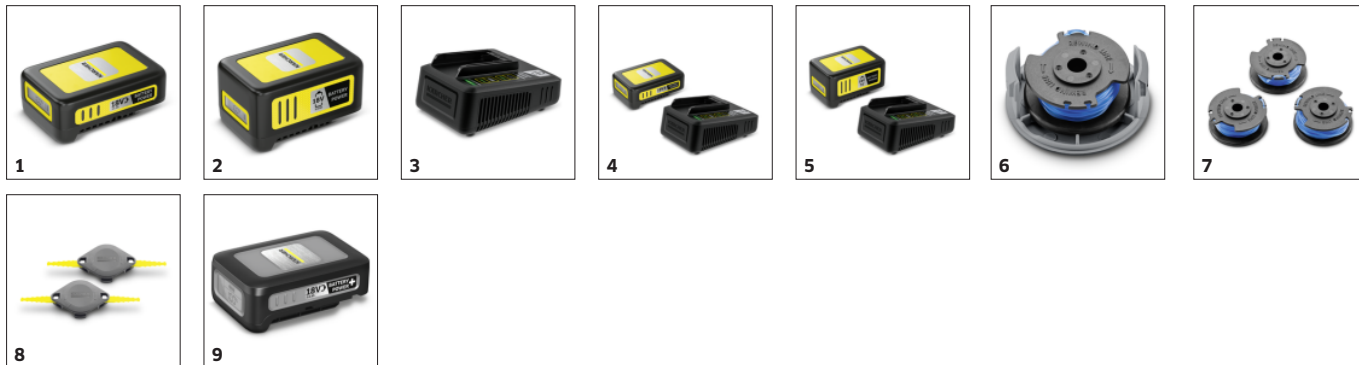

ACCESORII PENTRU LTR 18-30 BATTERY SET 1.444-311.0

		Cod de comandă.		
ACUMULATORI				
Battery Power 18/25	1	2.445-034.0	Acumulator 18V / 2,5Ah, cu tehnologie inovatoare în timp real, inclusiv afișaj LCD pentru starea bateriei. Compatibil cu toate dispozitivele Kärcher cu platforma de 18 V.	■
Battery Power 18/50	2	2.445-035.0	Bateria de 18 V / 5.0 Ah, cu tehnologie inovatoare în timp real, inclusiv afișaj LCD pentru a indica starea bateriei. Compatibil cu toate dispozitivele Kärcher cu platforma de 18 V.	□
ÎNCĂRCĂTOARE ACUMULATORI				
Încărcător rapid pentru acumulator de 18 V	3	2.445-032.0	Încarcă 80% din acumulatorul de 18 V / 2,5 Ah în doar 44 de minute și poate fi utilizat la toate aparatele Kärcher cu platforma de 18 V.	■
SET BATERII ȘI ÎNCĂRCĂTOARE DE BATERII				
Starter kit Battery Power 18/25	4	2.445-062.0	Setul include acumulator de 18 V/2.5 Ah cu tehnologie inovatoare în timp real și încărcător rapid de 18 V. Compatibil cu toate aparatele Kärcher din platforma de 18 V.	□
Starter kit Battery Power 18/50	5	2.445-063.0	Setul include acumulator de 18 V/5.0 Ah cu tehnologie inovatoare în timp real și încărcător rapid de 18 V. Compatibil cu toate aparatele Kärcher din platforma de 18 V.	□
TRIMMER PENTRU GAZON				
Spool LTR 18 Battery	6	2.444-014.0	Bobina cu capac practic și cablul răsucit de tăiere asigură rezultate bune în locuri greu accesibile. Este potrivit pentru toate aparatele de tuns gazonul Kärcher Battery Power de 18 V.	■
Set de bobine LTR 18 Battery (3 buc. în set)	7	2.444-016.0	Bobina (care vine în set de trei) cu fir de tăiere răsucit asigură rezultate perfecte de tăiere în locuri greu accesibile. Este potrivită pentru toate trimmerele de 18 V Kärcher Battery.	□
Set de lame pentru LTR Battery (2 buc. în set)	8	2.444-022.0	Creștere necontrolată a ierbii în locuri greu accesibile? Acest lucru nu se va mai întâmpla dacă folosiți trimmerul cu lamă dublă, compatibilă cu toate trimmerele Kärcher de 18 V și 36 V.	□
ACUMULATOARE				
Battery Power+ 18/30 *Int	9	2.445-042.0	Cu tehnologia inovatoare Real Time prin intermediul afișajului LCD: Încărcător rapid Battery Power extrem de puternic + acumulator litiu-ion de 18 V. Durata lungă de funcționare datorită unei capacități de 3,0 Ah. Cu monitorizare a tensiunii și protecție IPX5.	□

■ Inclus în pachetul de livrare. □ Accesorii disponibile optional.