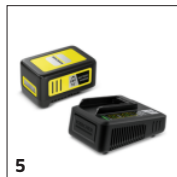

Margine integrată de răzuire

- Frunzele umede și murdăria compactă pot fi îndepărtate folosind marginea racletei.

ACCESORII PENTRU LBL 2 BATTERY SET 1.445-110.0

		Cod de comandă.		
ACUMULATORI				
Battery Power 18/25	1	2.445-034.0	Acumulator 18V / 2,5Ah, cu tehnologie inovatoare în timp real, inclusiv afișaj LCD pentru starea bateriei. Compatibil cu toate dispozitivele Kärcher cu platforma de 18 V.	<input checked="" type="checkbox"/>
Battery Power 18/50	2	2.445-035.0	Bateria de 18 V / 5.0 Ah, cu tehnologie inovatoare în timp real, inclusiv afișaj LCD pentru a indica starea bateriei. Compatibil cu toate dispozitivele Kärcher cu platforma de 18 V.	<input type="checkbox"/>
ÎNCĂRCĂTOARE ACUMULATORI				
Încărcător rapid pentru acumulator de 18 V	3	2.445-032.0	Încarcă 80% din acumulatorul de 18 V / 2,5 Ah în doar 44 de minute și poate fi utilizat la toate aparatele Kärcher cu platforma de 18 V.	<input type="checkbox"/>
SET BATERII ȘI ÎNCĂRCĂTOARE DE BATERII				
Starter kit Battery Power 18/25	4	2.445-062.0	Setul include acumulator de 18 V/2.5 Ah cu tehnologie inovatoare în timp real și încărcător rapid de 18 V. Compatibil cu toate aparatele Kärcher din platforma de 18 V.	<input type="checkbox"/>
Starter kit Battery Power 18/50	5	2.445-063.0	Setul include acumulator de 18 V/5.0 Ah cu tehnologie inovatoare în timp real și încărcător rapid de 18 V. Compatibil cu toate aparatele Kärcher din platforma de 18 V.	<input type="checkbox"/>
ACUMULATOARE				
Battery Power+ 18/30 *Int	6	2.445-042.0	Cu tehnologia inovatoare Real Time prin intermediul afișajului LCD: Încărcător rapid Battery Power extrem de puternic + acumulator litiu-ion de 18 V. Durata lungă de funcționare datorită unei capacități de 3,0 Ah. Cu monitorizare a tensiunii și protecție IPX5.	<input type="checkbox"/>