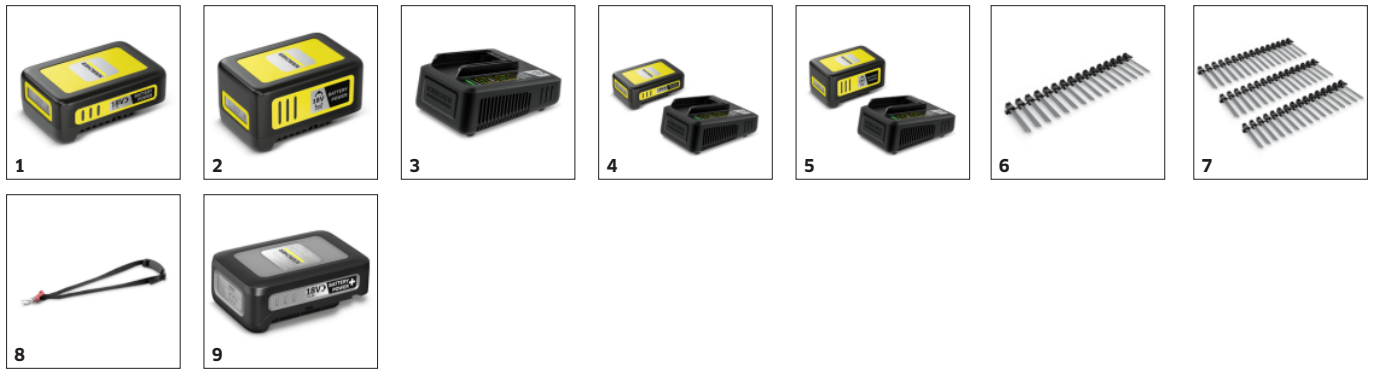

ACCESORII PENTRU WRE 5 BATTERY SET 1.445-245.0

		Cod de comandă.		
ACUMULATORI				
Battery Power 18/25	1	2.445-034.0	Acumulator 18V / 2,5Ah, cu tehnologie inovatoare în timp real, inclusiv afișaj LCD pentru starea bateriei. Compatibil cu toate dispozitivele Kärcher cu platforma de 18 V.	☒
Battery Power 18/50	2	2.445-035.0	Bateria de 18 V / 5.0 Ah, cu tehnologie inovatoare în timp real, inclusiv afișaj LCD pentru a indica starea bateriei. Compatibil cu toate dispozitivele Kärcher cu platforma de 18 V.	☐
ÎNCĂRCĂTOARE ACUMULATORI				
Încărcător rapid pentru acumulator de 18 V	3	2.445-032.0	Încarcă 80% din acumulatorul de 18 V / 2,5 Ah în doar 44 de minute și poate fi utilizat la toate aparatele Kärcher cu platforma de 18 V.	☐
SET BATERII ȘI ÎNCĂRCĂTOARE DE BATERII				
Starter kit Battery Power 18/25	4	2.445-062.0	Setul include acumulator de 18 V/2.5 Ah cu tehnologie inovatoare în timp real și încărcător rapid de 18 V. Compatibil cu toate aparatele Kärcher din platforma de 18 V.	☐
Starter kit Battery Power 18/50	5	2.445-063.0	Setul include acumulator de 18 V/5.0 Ah cu tehnologie inovatoare în timp real și încărcător rapid de 18 V. Compatibil cu toate aparatele Kärcher din platforma de 18 V.	☐
APARAT PENTRU ÎNDEPARTAREA BURUIENILOR				
Bandă cu peri din nailon pentru înlocuire WRE 18-55	6	2.445-243.0	Bandă cu peri de înlocuire, realizați din nailon pentru îndepărtarea fără efort a buruienilor, potrivită pentru aparatele ergonomice de îndepărtare a buruienilor WRE 18-55 și WRE 4 Battery de la Kärcher.	☒
Set 3 benzi cu perii din nailon pentru WRE 18-55	7	2.445-244.0	Banda de înlocuire din nailon pentru îndepărtarea fără efort a buruienilor, potrivită pentru mașinile ergonomice WRE 18-55 și WRE 4 de la Kärcher.	☐
ACCESORII GARDEN TOOLS				
Curea de umăr pentru unelte de gradina de la Kärcher	8	2.445-242.0	Ușurează-ți lucrul utilizând cureaua confortabilă și ergonomică de umăr, care îți permite să lucrezi pentru perioade lungi de timp, fără a obosi. Compatibilă cu multe dintre unelte de grădină alimentate cu acumulatori, produse de Kärcher.	☐
ACUMULATOARE				
Battery Power+ 18/30 *Int	9	2.445-042.0	Cu tehnologia inovatoare Real Time prin intermediul afișajului LCD: Încărcător rapid Battery Power extrem de puternic + acumulator litiu-ion de 18 V. Durata lungă de funcționare datorită unei capacități de 3,0 Ah. Cu monitorizare a tensiunii și protecție IPX5.	☐

■ Inclus în pachetul de livrare. □ Accesorii disponibile optional. ○ Detergent.