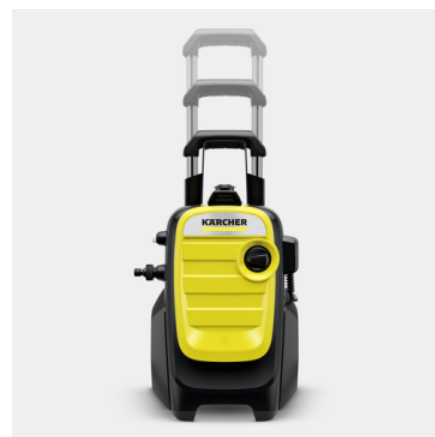

K 7 COMPACT

Extrem de compact, perfect pentru utilizare frecventă pentru înlăturarea murdăriei persistente. Aparatul de spălat cu presiune K 7 Compact este ușor de transportat și depozitat. Randament de curățare 60 m²/h.

- Motorul răcit cu apă impresionează cu o durată de viață deosebit de îndelungată și cu o putere mare.

Mâner telescopic

- Mânerul telescopic din aluminiu poate fi extins pentru transport și strâns din nou pentru depozitare.