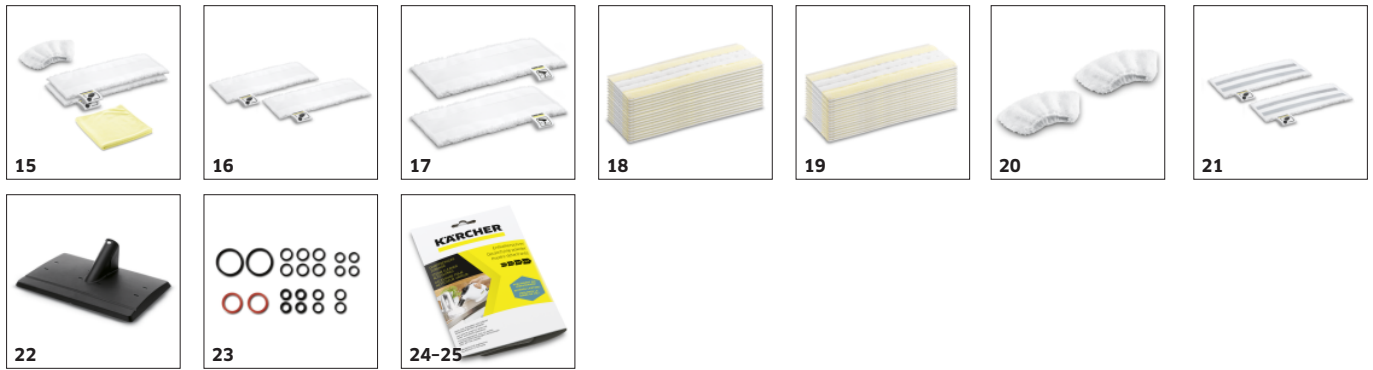

ACCESORII PENTRU SC 2 EASYFIX 1.512-050.0

			Cod de comandă.		
APARAT DE CURATAT/-ASPIRATOR CU ABUR/STATIE DE CALCAT					
Seturi de lavete					
Set lavete SC pentru bucătărie	15	2.863-265.0	Setul de lavete din microfibră pentru curățarea cu aburi în bucătărie conține două lavete din microfibră de înaltă calitate pentru podea, un învelitoare din microfibră pentru duza de mână și o lavetă din microfibră de oțel inoxidabil.	☐	
Set lavete microfibră pentru duza de podea EasyFix	16	2.863-259.0	Laveta poate fi schimbată fără a intra în contact cu murdăria. Datorită sistemului de prindere cu scai, laveta este ușor de atașat și de îndepărtat de pe duza de podea EasyFix.	☐	
Laveta microfibră EasyFix Mini pentru duza de podea	17	2.863-296.0	Laveta poate fi schimbată fără a intra în contact cu murdăria. Datorită sistemului de fixare cu scai, laveta este ușor și rapid de atașat și de îndepărtat de pe duza EasyFix Mini.	☐	
Lavete de unică folosință EasyFix	18	2.863-299.0	Setul de 15 lavete de unică folosință pentru duza de podea EasyFix face curățarea rapidă și igienică a suprafețelor dure. Benzile galbene cu scai permit fixarea lor cu ușurință.	☐	
Lavete de unică folosință EasyFix Mini	19	2.863-300.0	Set de 15 lavete de unică folosință pentru duza de podea EasyFix Mini pentru curățarea rapidă și igienică a suprafețelor dure. Benzile galbene cu scai permit atașarea ușoară a lavetei.	☐	
Acoperire duză de mână	20	2.863-270.0	Setul cu două învelitoare pentru duza de mână. Învelitorile sunt fabricate din microfibră de înaltă calitate – pentru cele mai bune rezultate de dizlocare și colectare a murdăriei.	☐	
Set lavete abrazive pentru duza de podea EasyFix	21	2.863-309.0	Lavetele abrazive de curățare a pardoselilor EasyFix elimină chiar și petele persistente de pe podelele din piatră rezistente la zgârieturi. Sistemul cu scai permite atașarea și îndepărtarea ușoară fără contactul cu murdăria.	☐	
Altele					
Dispozitiv de îndepărtat tapetul	22	2.863-062.0	Accesoriu de îndepărtare a tapetului pentru eliminarea ușoară a reziduurilor de tapet și de adeziv cu ajutorul aburului puternic.	☐	
Set de înlocuire a garniturii circulare	23	2.884-312.0	Setul de garnituri circulare de rezerva este adecvat pentru înlocuirea garniturilor din diverse accesorii ale curățătoarelor cu aburi.	☐	
DECALCFIERE					
Pudră de detartraj RM 511 (6 × 17 g)	24	6.295-987.0	Decalcfiere eficientă a aparatelor de curățat cu aburi și a altor dispozitive cu apă caldă, cum ar fi fierbătoarele de apă și mașinile de cafea – pentru o durată de viață lungă și un consum redus de energie.	☐	
Pudră de decalcfiere RM 511 6x17g	25	6.296-193.0	Decalcfiere eficientă a aparatelor de curățat cu aburi și a altor dispozitive cu apă fierbinte, cum ar fi ceainicele și mașinile de cafea – pentru o durată lungă de viață și un consum redus de energie.	☐	

■ Inclus în pachetul de livrare. □ Accesorii disponibile optional. ○ Detergent.