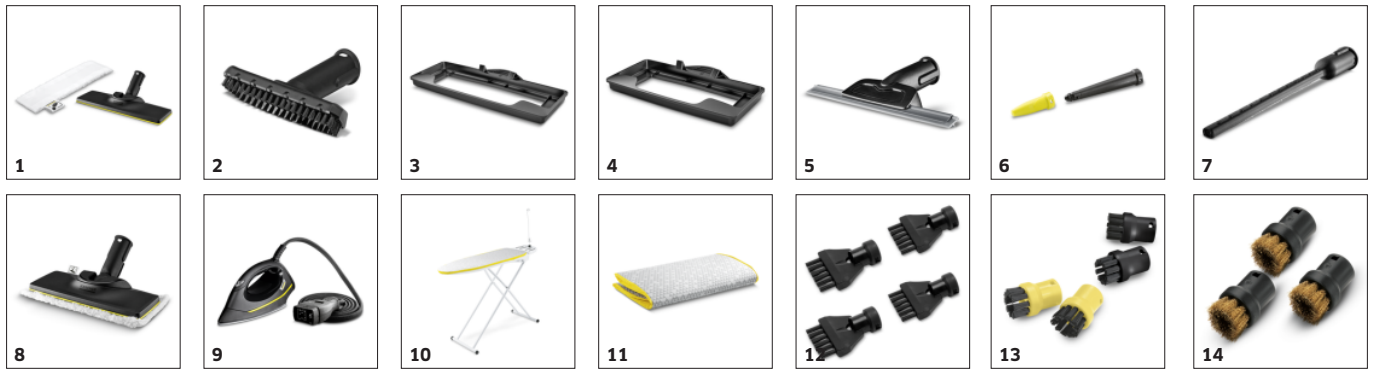

ACCESORII PENTRU SC 5 EASYFIX IRON

1.512-536.0

		Cod de comandă.		
APARAT DE CURATAT/-ASPIRATOR CU ABUR/STATIE DE CALCAT				
Duze				
Duză podea EasyFix	1	2.863-267.0	Cu un sistem convenabil cu scai și o lavetă compatibilă din microfibre pentru podea: Setul de duze pentru podea EasyFix pentru aparatele de curățare cu abur permite înlocuirea lavetei fără a fi nevoie să intri în contact cu murdăria.	■
Duza manuala	2	2.884-280.0	Instrument manual cu perii suplimentare pentru curatarea suprafetelor mici precum cabine de dus, faianta etc. Adecvat pentru utilizarea cu sau fara capac.	■
Carpet slider	3	2.863-269.0	De asemenea, asigură prospețimea fibrelor covorului: sania pentru covoare care se fixează cu ușurință ușoară la duza de podele EasyFix. Ideal pentru curățarea cu aburi a covoarelor.	□
Carpet slider mini	4	2.863-298.0	Împrospătează cu ajutorul aburului chiar și suprafețele neregulate și greu accesibile acoperite cu mochetă: Mini sanie pentru covoare pentru fixarea fără efort la duza de podele EasyFix Mini, fără a intra în contact cu murdăria.	□
Duză pentru geamuri	5	2.863-025.0	Accesorii curata cu grija sticla, geamurile sau oglinzile folosind un aparat de curatat cu abur.	□
Set duze Power	6	2.863-263.0	Setul de duze de putere conține o duză de putere inclusiv o piesă de extensie. Perfect pentru curățarea fără efort și ecologică în zone greu accesibile, de exemplu colțuri și rosturi.	□
Duză de îngrijire pentru materialele textile	7	2.863-233.0	Duză de îngrijire pentru materialele textilelor, împrospătarea și netezirea hainelor și a țesăturilor, precum și eliminarea eficientă a mirosurilor. Cu dispozitiv integrat de eliminare a scamelor.	□
Duză de podea EasyFix Mini	8	2.863-280.0	Cu un sistem de prindere adecvat cu velcro și o lavetă de podea din microfibre: duza de podea EasyFix Mini pentru curățarea cu abur a podelelor, permite înlocuirea lavetei fără a fi nevoie să intre în contact cu murdăria. Recomandat în special pentru utilizarea în spații mici și zone greu accesibile.	□
Accesorii pentru fierul de calcat				
Fier de călcat cu presiune cu abur EasyFinish	9	2.863-310.0	Pentru o călcarea fără efort hainelor Fier de călcat cu presiune cu abur EasyFinish de înaltă calitate, cu setare optimă a temperaturii prestabilite și placă de călcat ușoară cu strat ceramic.	■
AB 1000	10	2.884-933.0	Masa de calcat cu functie de suflanta, extractie activa a aburului si reglare pe 6 niveluri de inaltime.	□
Husa pentru masa de calcat	11	2.884-969.0	Husa pentru masa de calcat, din bumbac si burete, pentru o permeabilitate de aer mai mare si o penetrare de aburi a hainelor mai buna. Husa ofera rezultate impecabile la calcat.	□
Perii atasabile				
Set de perii pentru rosturi	12	2.863-324.0	Curățarea fără efort și eficientă a rosturilor, totul fără substanțe chimice: Setul practic cuprinde patru perii perfecte pentru curățarea rosturilor de gresie și faianță.	□
Set duze perii rotunde	13	2.863-264.0	Set de perii rotunde practice cu două perii negre și două galbene – perfect pentru utilizare în diferite zone.	□
Set de perii rotunde cu peri din mesing	14	2.863-061.0	Set de perii rotunde cu peri din alama pentru o curatare fara efort a murdariei si impuritatilor persistente. Ideal pentru utilizarea pe suprafete rezistente.	□