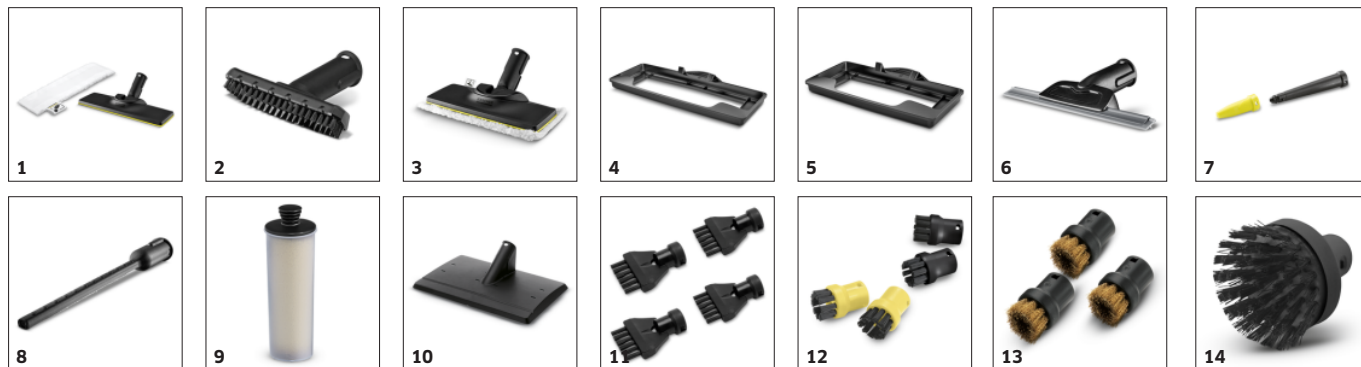

ACCESORII PENTRU SC 3 DELUXE EASYFIX 1.513-200.0

		Cod de comandă.		
APARAT DE CURATAT/-ASPIRATOR CU ABUR/STATIE DE CALCAT				
Duze				
Duză podea EasyFix	1	2.863-267.0	Cu un sistem convenabil cu scai și o lavetă compatibilă din microfibre pentru podea: Setul de duze pentru podea EasyFix pentru aparatele de curățare cu abur permite înlocuirea lavetei fără a fi nevoie să intri în contact cu murdăria.	■
Duza manuala	2	2.884-280.0	Instrument manual cu perii suplimentare pentru curatarea suprafetelor mici precum cabine de dus, faianta etc. Adecvat pentru utilizarea cu sau fara capac.	■
Duză de podea EasyFix Mini	3	2.863-280.0	Cu un sistem de prindere adecvat cu velcro și o lavetă de podea din microfibre: duza de podea EasyFix Mini pentru curățarea cu abur a podelelor, permite înlocuirea lavetei fără a fi nevoie să intre în contact cu murdăria. Recomandat în special pentru utilizarea în spații mici și zone greu accesibile.	□
Carpet slider	4	2.863-269.0	De asemenea, asigură prospețimea fibrelor covorului: sania pentru covoare care se fixează cu ușurință ușoară la duza de podele EasyFix. Ideal pentru curățarea cu aburi a covoarelor.	□
Carpet slider mini	5	2.863-298.0	Împrospătează cu ajutorul aburului chiar și suprafețele neregulate și greu accesibile acoperite cu mochetă: Mini sanie pentru covoare pentru fixarea fără efort la duza de podele EasyFix Mini, fără a intra în contact cu murdăria.	□
Duză pentru geamuri	6	2.863-025.0	Accesorii curata cu grija sticla, geamurile sau oglinzile folosind un aparat de curatat cu abur.	□
Set duze Power	7	2.863-263.0	Setul de duze de putere conține o duză de putere inclusiv o piesă de extensie. Perfect pentru curățarea fără efort și ecologică în zone greu accesibile, de exemplu colțuri și rosturi.	□
Duză de îngrijire pentru materialele textile	8	2.863-233.0	Duză de îngrijire pentru materialele textilelor, împrospătarea și netezirea hainelor și a țesăturilor, precum și eliminarea eficientă a mirosurilor. Cu dispozitiv integrat de eliminare a scamelor.	□
Altele				
Cartus decalcifiere	9	2.863-018.0	Decalcifiere rapidă și eficientă a aparatului de curățat cu abur Kärcher SC 3 EasyFix. Tot ce trebuie să faceți este să introduceți cartușul și ați terminat.	■
Dispozitiv de îndepărtat tapetul	10	2.863-062.0	Accesoriu de îndepărtare a tapetului pentru eliminarea ușoară a reziduurilor de tapet și de adeziv cu ajutorul aburului puternic.	□
Perii atasabile				
Set de perii pentru rosturi	11	2.863-324.0	Curățarea fără efort și eficientă a rosturilor, totul fără substanțe chimice: Setul practic cuprinde patru perii perfecte pentru curățarea rosturilor de gresie și faianță.	□
Set duze perii rotunde	12	2.863-264.0	Set de perii rotunde practice cu două perii negre și două galbene – perfect pentru utilizare în diferite zone.	□
Set de perii rotunde cu peri din mesing	13	2.863-061.0	Set de perii rotunde cu peri din alama pentru o curatare fara efort a murdariei si impuritatilor persistente. Ideal pentru utilizarea pe suprafete rezistente.	□
Duză perie rotundă mare	14	2.863-022.0	Utilizati peria rotunda mare pentru a curata suprafetele mari in timp optim.	□