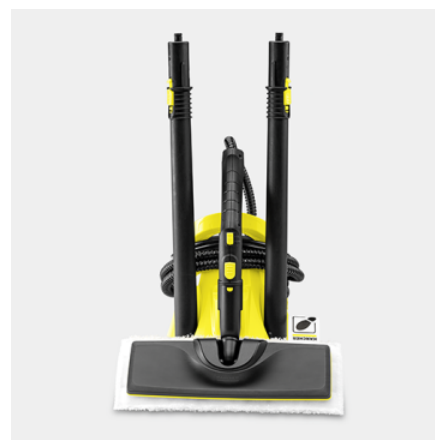

SC 2 DELUXE EASYFIX

Modelul de baza pentru curățarea cu abur fără substanțe chimice. Aparatul de curatat cu abur Kärcher SC 2 Deluxe EasyFix cu manerul iluminat cu LED pentru afișarea modului de funcționare.

Afișajul cu LED de pe dispozitiv

- Când afișajul cu LED se aprinde în culoarea roșu, aparatul se încălzește. Când devine verde, dispozitivul este gata de utilizare.

Kit de curățare a podelei EasyFix cu garnitura flexibilă pentru duza de podea și înlocuirea lavetei murdare fără a intra în contact cu murdăria, datorită sistemului inovativ de fixare.

- Rezultate optime de curățare a tuturor tipurilor de podele datorită tehnologiei duzei lamelare.
- Sistem de îndepărtare a lavetei fără a intra în contact cu aceasta
- Curățare eficientă, ergonomică, are contact complet cu podeaua, indiferent de înălțimea utilizatorului, datorită racordului flexibil al duzei.