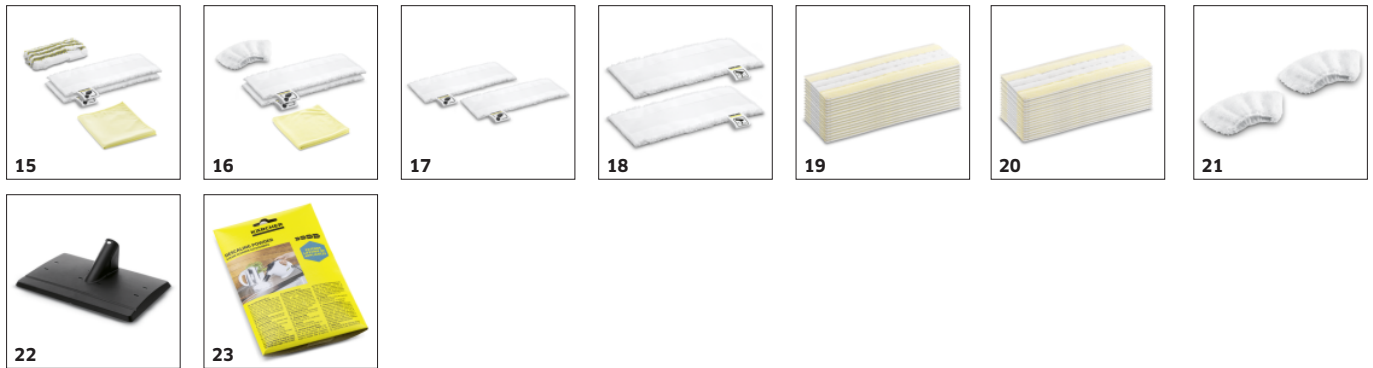

ACCESORII PENTRU SC 4 DELUXE EASYFIX 1.513-260.0

		Cod de comandă.		
APARAT DE CURATAT/-ASPIRATOR CU ABUR/STATIE DE CALCAT				
Seturi de lavete				
Set lavete din microfibre pentru baie	15	2.863-266.0	Setul de lavete din microfibre de înaltă calitate pentru curățarea cu abur în baie, conține două lavete pentru podea, o laveta pentru duza de mână și o laveta pentru lustruire.	☐
Set lavete SC pentru bucătărie	16	2.863-265.0	Setul de lavete din microfibră pentru curățarea cu aburi în bucătărie conține două lavete din microfibră de înaltă calitate pentru podea, un învelitoare din microfibră pentru duza de mână și o lavetă din microfibră de oțel inoxidabil.	☐
Set lavete microfibră pentru duza de podea EasyFix	17	2.863-259.0	Laveta poate fi schimbată fără a intra în contact cu murdăria. Datorită sistemului de prindere cu scai, laveta este ușor de atașat și de îndepărtat de pe duza de podea EasyFix.	☐
Laveta microfibră EasyFix Mini pentru duza de podea	18	2.863-296.0	Laveta poate fi schimbată fără a intra în contact cu murdăria. Datorită sistemului de fixare cu scai, laveta este ușor și rapid de atașat și de îndepărtat de pe duza EasyFix Mini.	☐
Lavete de unică folosință EasyFix	19	2.863-299.0	Setul de 15 lavete de unică folosință pentru duza de podea EasyFix face curățarea rapidă și igienică a suprafețelor dure. Benzile galbene cu scai permit fixarea lor cu ușurință.	☐
Lavete de unică folosință EasyFix Mini	20	2.863-300.0	Set de 15 lavete de unică folosință pentru duza de podea EasyFix Mini pentru curățarea rapidă și igienică a suprafețelor dure. Benzile galbene cu scai permit atașarea ușoară a lavetei.	☐
Acoperire duză de mână	21	2.863-270.0	Setul cu două învelitoare pentru duza de mână. Învelitorile sunt fabricate din microfibră de înaltă calitate – pentru cele mai bune rezultate de dizlocare și colectare a murdăriei.	☐
Altele				
Dispozitiv de îndepărtat tapetul	22	2.863-062.0	Accesoriu de îndepărtare a tapetului pentru eliminarea ușoară a reziduurilor de tapet și de adeziv cu ajutorul aburului puternic.	☐
DECALCIFIERE				
Pudră de decalcifiere RM 511 6x17g	23	6.296-193.0	Decalcifiere eficientă a aparatelor de curățat cu aburi și a altor dispozitive cu apă fierbinte, cum ar fi ceainicele și mașinile de cafea – pentru o durată lungă de viață și un consum redus de energie.	☐

☐ Accesorii disponibile optional. ☐ Detergent.