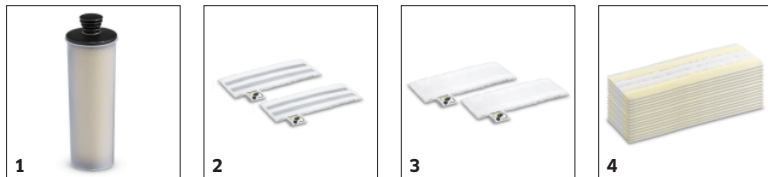

ACCESORII PENTRU SC 2 UPRIGHT EASYFIX 1.513-345.0

		Cod de comandă.		
APARAT DE CURATAT/-ASPIRATOR CU ABUR/STATIE DE CALCAT				
Altele				
Cartus decalcifiere	1	2.863-018.0	Decalcifiere rapidă și eficientă a aparatului de curățat cu abur Kärcher SC 3 EasyFix. Tot ce trebuie să faceți este să introduceți cartușul și ați terminat.	☒
Seturi de lavete				
Set lavete abrazive pentru duza de podea EasyFix	2	2.863-309.0	Lavetele abrazive de curățare a pardoselilor EasyFix elimină chiar și petele persistente de pe podelele din piatră rezistente la zgârieturi. Sistemul cu scai permite atașarea și îndepărtarea ușoară fără contactul cu murdăria.	☐
Set lavete microfibră pentru duza de podea EasyFix	3	2.863-259.0	Laveta poate fi schimbată fără a intra în contact cu murdăria. Datorită sistemului de prindere cu scai, laveta este ușor de atașat și de îndepărtat de pe duza de podea EasyFix.	☐
Lavete de unică folosință EasyFix	4	2.863-299.0	Setul de 15 lavete de unică folosință pentru duza de podea EasyFix face curățarea rapidă și igienică a suprafețelor dure. Benzile galbene cu scai permit fixarea lor cu ușurință.	☐

☒ Inclus în pachetul de livrare.
☐ Accesorii disponibile opțional.
☐ Detergent.