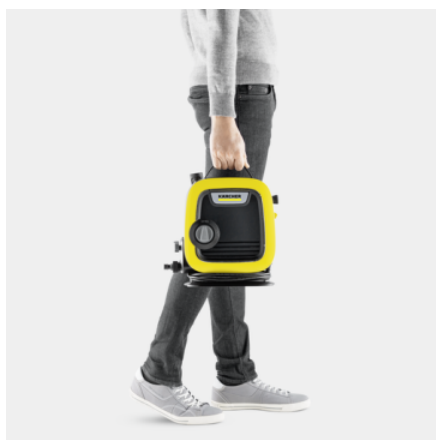

Dispozitiv compact și ușor

- Poate fi depozitat cu ușurință atât în interior, cât și în zonele exterioare.
- Ușor de transportat pentru curățare flexibilă.