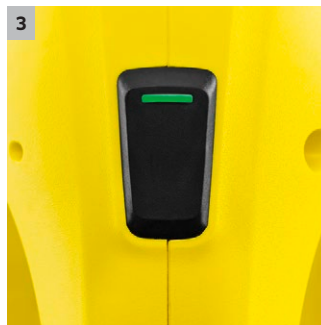

WV 1

WV 1 Vac Kärcher pentru ferestre curăță fără efort, de trei ori mai rapid decât înainte

1 Greutate scazuta

- Se așează confortabil și ușor în mână, fără a provoca dureri.

2 Compact si util

- Dispozitivul mic, util face curatarea suprafetelor netede chiar mai usoara.
- Chiar si marginea inferioara a ferestrelor este mai usor de atins cu aspiratorul pentru ferestre Kärcher.

3 Afișaj cu LED în câmpul vizual

- Management al energiei mai usor: Ecranul LED integrat in intreruptorul de pornire/oprire indica in timp util cand trebuie reincarcat acumulatorul.

4 Original

- Calitate originala Kärcher, de la inventatorul aspiratorului de geamuri.

WV 1

- Compact si util
- Greutate scazuta

Date tehnice

Cod de comandă	1.633-001.0	
Cod EAN	4054278180083	
Lățime de lucru cu duza de aspirare	mm	250
Capacitate rezervor de apă murdară	ml	100
Timpu de lucru al acumulatorului		25
Durata de încărcare al acumulatorului		150
Putere de curățare per acumulator încărcat		Aproximativ 55 m ² = 18 ferestre
Tipul bateriei		Acumulatori li-ion
Tipul de curent	V / Hz	100 - 240 / 50 - 60
Greutate (inclusiv acumulator)	kg	0,5
Dimensiuni (L x l x H)	mm	130 x 250 x 275