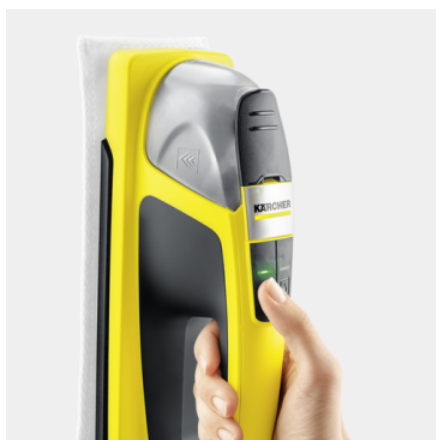

KV 4

Aparatul KV 4 cu vibrații elimină fără efort murdăria de pe suprafețele netede. Apa distribuită electric și vibrațiile fac curățatul clasic un lucru din trecut.

Cod de comandă.

1.633-920.0

- Potrivit pentru toate suprafețele netede
- Umplerea rezervorului precum și schimbarea lavetei de ștergere este ușoară
- Incl. o laveta de sters lavabilă și un detergent concentrat pentru curățarea geamurilor la 20 ml

Date tehnice

Cod EAN		4054278311821
Capacitate rezervor de apă proaspătă	ml	180
Timpul de lucru al acumulatorului	min	35
Durata de încărcare al acumulatorului	min	160
Tipul bateriei.		Acumulatori li-ion.
Putere de curățare per acumulator încărcat		Aproximativ. 100 m ² = 33 de geamuri
Valoare vibrație	m/s ²	1,6
Tipul de curent.	V / Hz	100 - 240 / 50 - 60
Greutate (inclusiv acumulator)	kg	0,5
Greutate fără accesorii.	kg	0,5
Greutate cu ambalaj.	kg	0,8
Dimensiuni (L x l x H).	mm	260 x 94 x 100

Dotare

Încărcător acumulator	■
Detergent concentrat pentru curățarea geamurilor (1 x 20 ml)	■
Ștergeți	1 x

■ Inclus în pachetul de livrare.

Funcția de vibrație

- Vibrațiile vă ajută să curățați și să îndepărtați murdăria pentru dvs.

Eliberarea apei electric

- Laveta de ștergere este umezită automat, astfel încât suprafața să fie ștersă într-o singură trecere.

Laveta de sters ușor de atasat

- Sistemul de prindere cu scai face extrem de rapidă și ușoară înlocuirea lavetelor de ștergere.