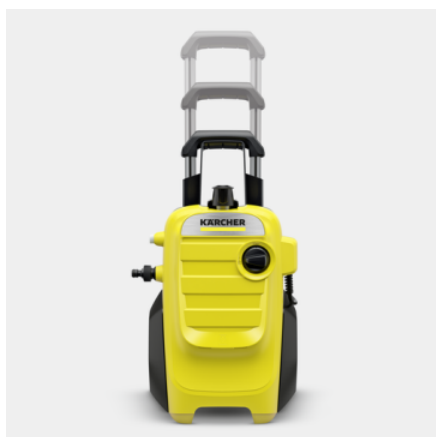

Mâner telescopic

- Mânerul telescopic din aluminiu poate fi extins pentru transport și strâns din nou pentru depozitare.