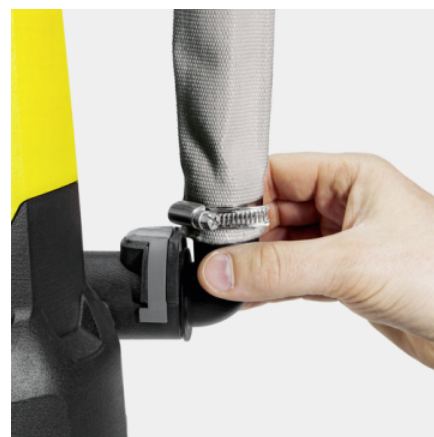

Dotare

Măner de transport confortabil	■
Piesa de racord cu furtun	1 1/4"
Quick Connect pentru conectarea rapidă și ușoară a furtunului	■
Comutare între operarea manuală /automată	Posibilitatea fixării flotorului
Comutare la absorbție joasă	■
Intrerupator flotor	■
Garnitura ceramica de protecție	■

■ inclus in pachetul de livrare.

Garnitura ceramica de protecție

- Pentru o durată de viață extra îndelungată

Intrerupator flotor

- Pornirea și închiderea funcționării pompei în funcție de nivelul apei, prevenind funcționarea în gol

Conectare rapidă

- Fir de conectare pentru racord rapid și ușor al furtunului de 1 1/4"

ACCESORII PENTRU SP 2 FLAT 1.645-501.0

1-2

3

4

5

6