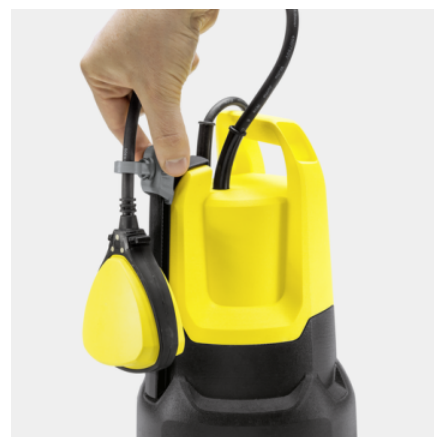

## SP 5 DUAL

Pompează apa curată sau murdară până la 9500l/h. Robustă până la cel mai mic detaliu, pompa submersibilă SP 5 Dual are funcție 2-în-1 și poate evacua apa până la nivelul de 1mm.

Cod de comandă.

### Dotare

Măner de transport confortabil	■
Piesa de racord cu furtun	1 1/4"
Quick Connect pentru conectarea rapidă și ușoară a furtunului	■
Comutare între operarea manuală /automată	Posibilitatea fixării flotorului
Funcție 2-în-1	■
Înterupător cu flotor, reglabil pe înălțime pentru o mai mare flexibilitate	■
Garnitura ceramica de protecție în funcționare automată (auto), pompa se comută automat cu nivelul apei	■
În funcționare manuală, pompa funcționează continuu până când este atinsă cantitatea minimă de apă reziduală	■

## Funcție 2 în 1

- Pentru apă murdară și aspirație de până la 1 mm.
- Selectați modul dorit printr-o simplă reglare a coșului de filtrare.